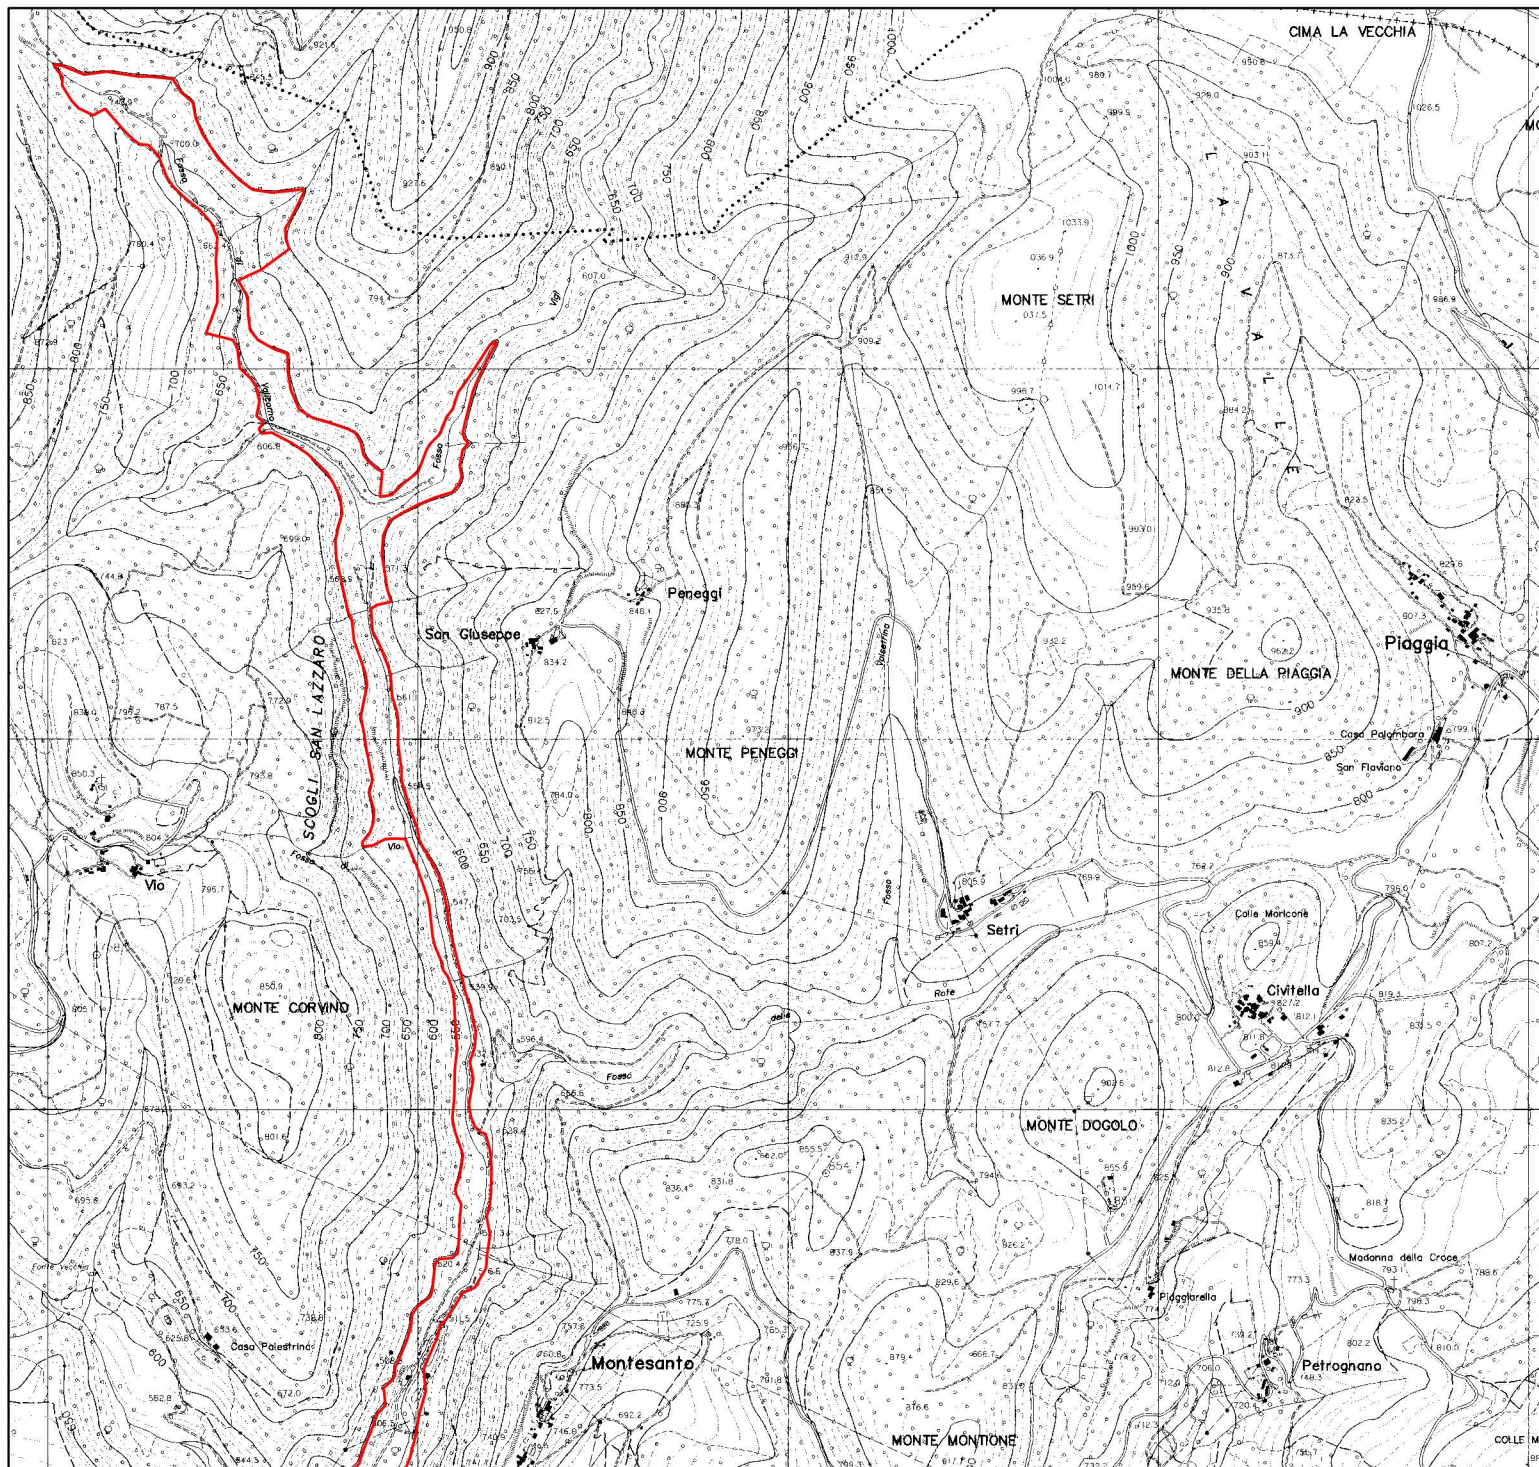

2350000

2351000

2352000

2353000

2354000

Comunità Montana Valnerina

Piani di Gestione
Siti Natura 2000

Sito di Importanza Comunitaria
IT5210045
Fiume Vigi

Perimetro SIC

1di3

Base cartografica:
carta tecnica regionale

Legenda

Perimetro SIC

2350000

2351000

2352000

2353000

2354000

4754000

4754000

4753000

4753000

4752000

4752000