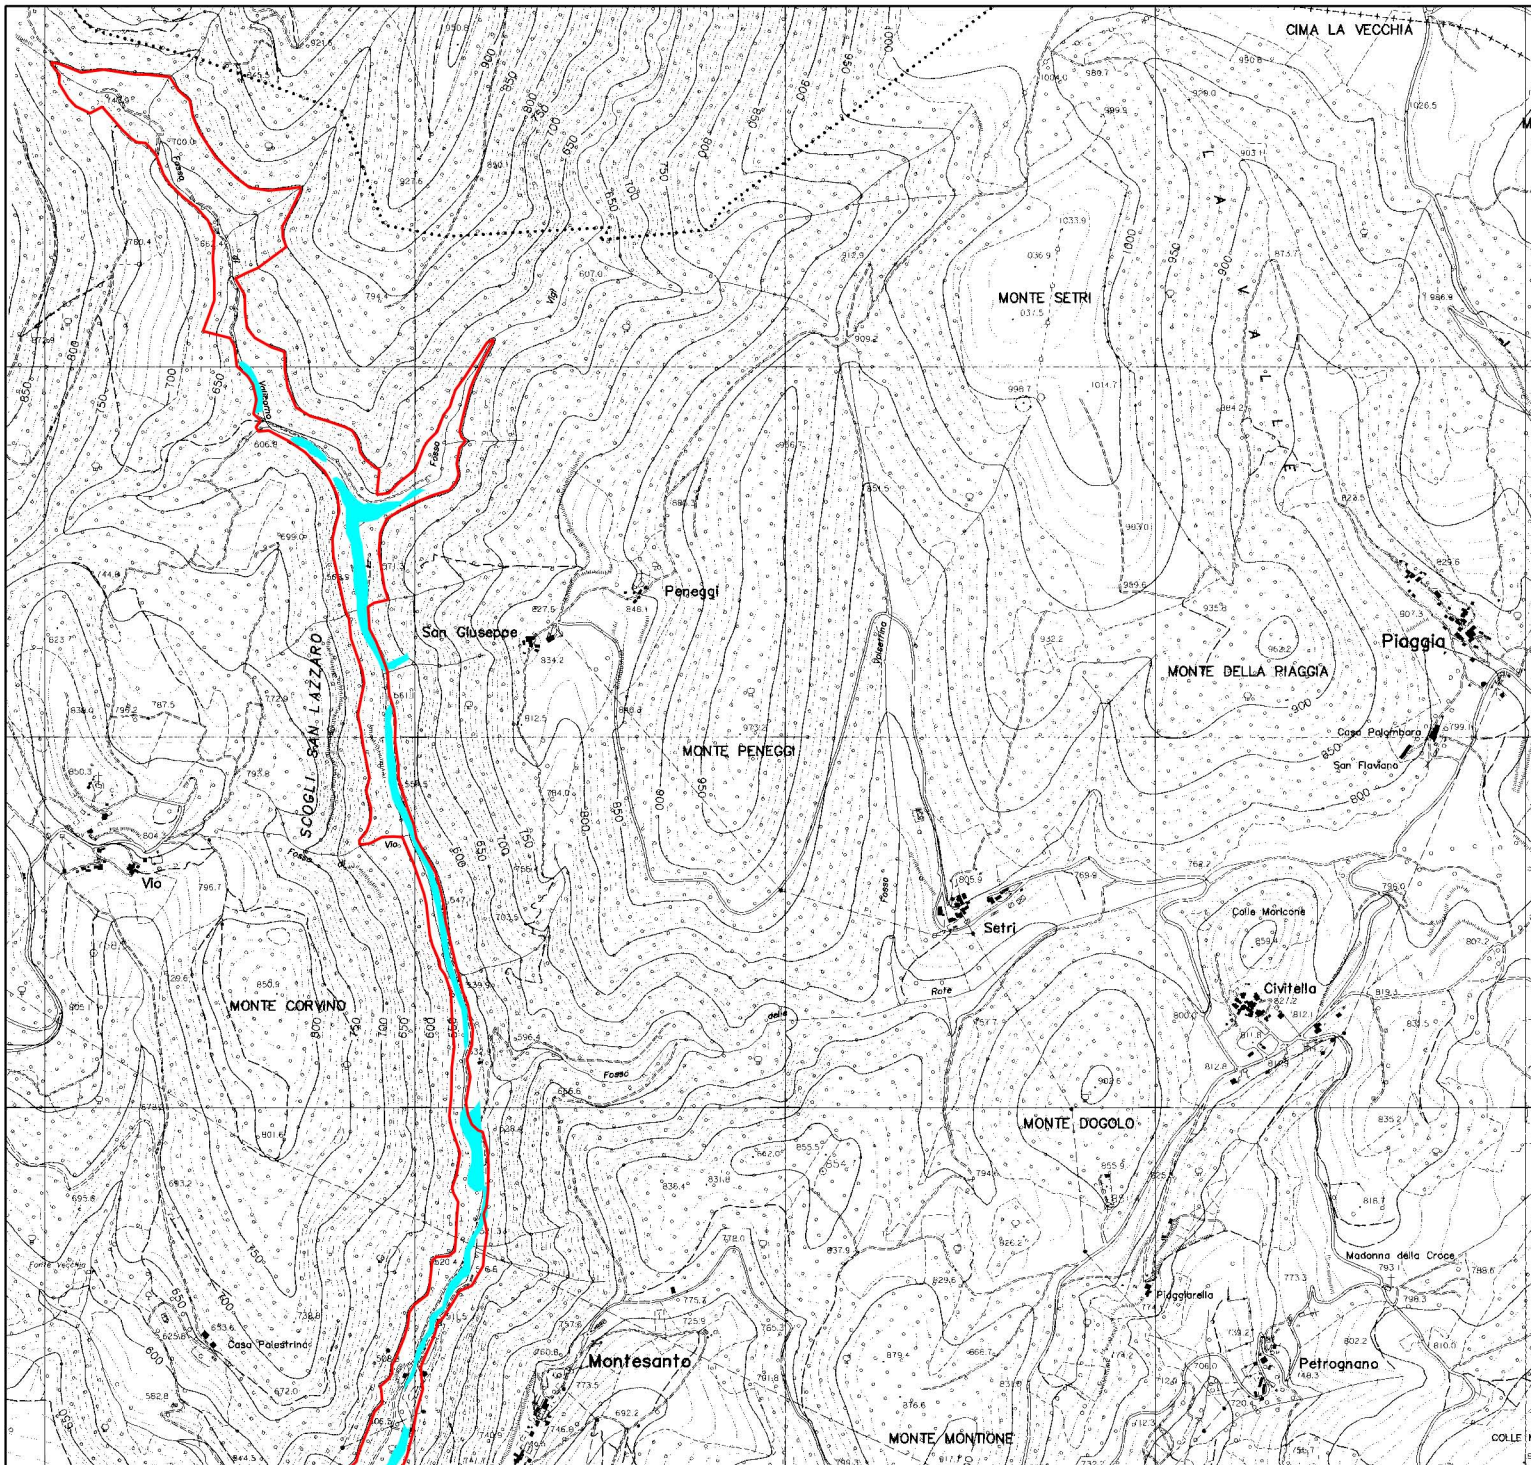

2350000 2351000 2352000 2353000 2354000

Comunità Montana Valnerina

Piani di Gestione  
Siti Natura 2000  
Sito di Importanza Comunitaria  
IT5210045  
Fiume Vigi

Carta degli Habitat  
1di3

Base cartografica:  
carta tecnica regionale

Legenda

Perimetro SIC

Habitat

-  91E0
-  92A0
-  9340

Habitat puntiformi non riportati in cartografia:  
6430  
3260

2350000 2351000 2352000 2353000 2354000

4754000

4753000

4752000

4751000

4754000

4753000

4752000

4751000