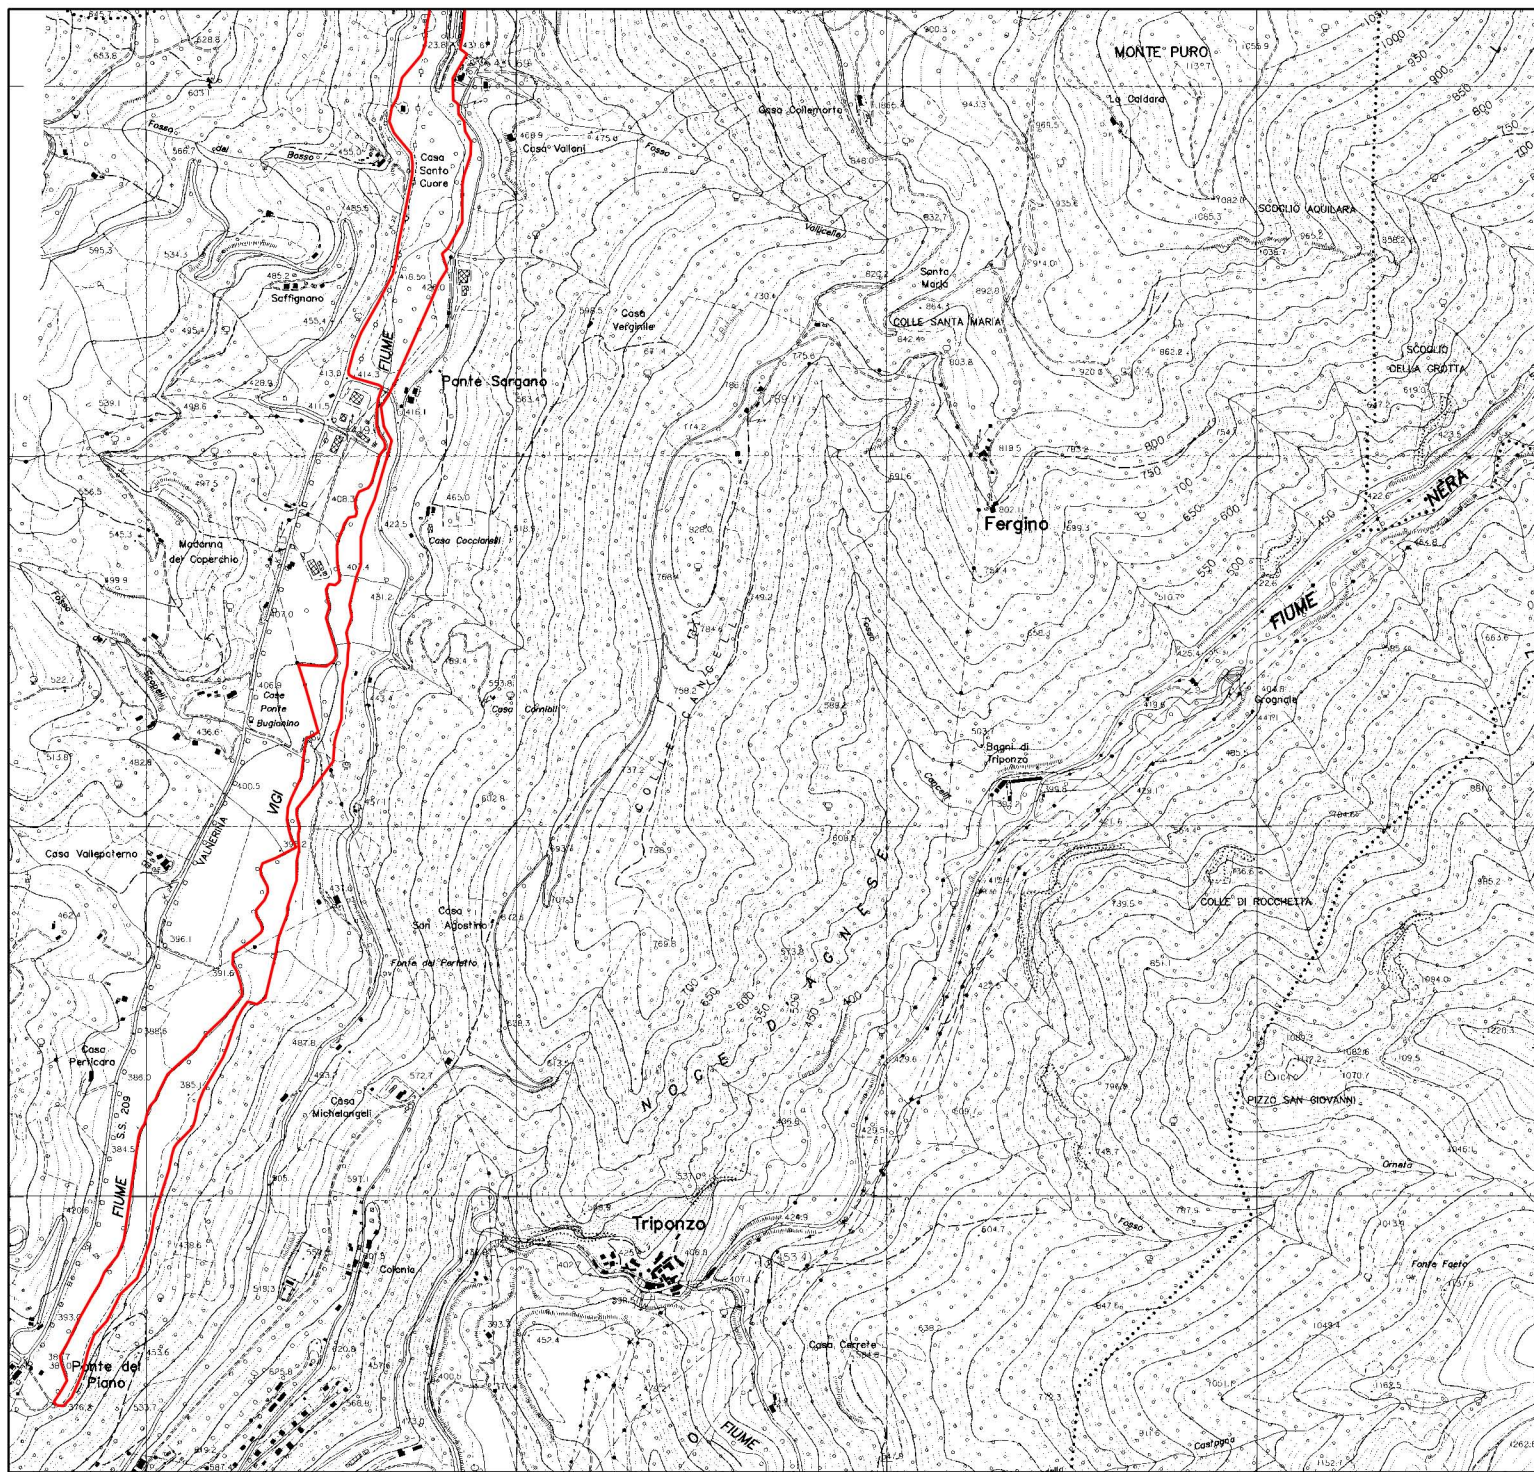

2350000

2351000

2352000

2353000

Comunità Montana Valnerina

Piani di Gestione  
Siti Natura 2000

Sito di Importanza Comunitaria  
IT5210045  
Fiume Vigi

Perimetro SIC

3di3

Base cartografica:  
carta tecnica regionale

Legenda

Perimetro SIC

2350000

2351000

2352000

2353000