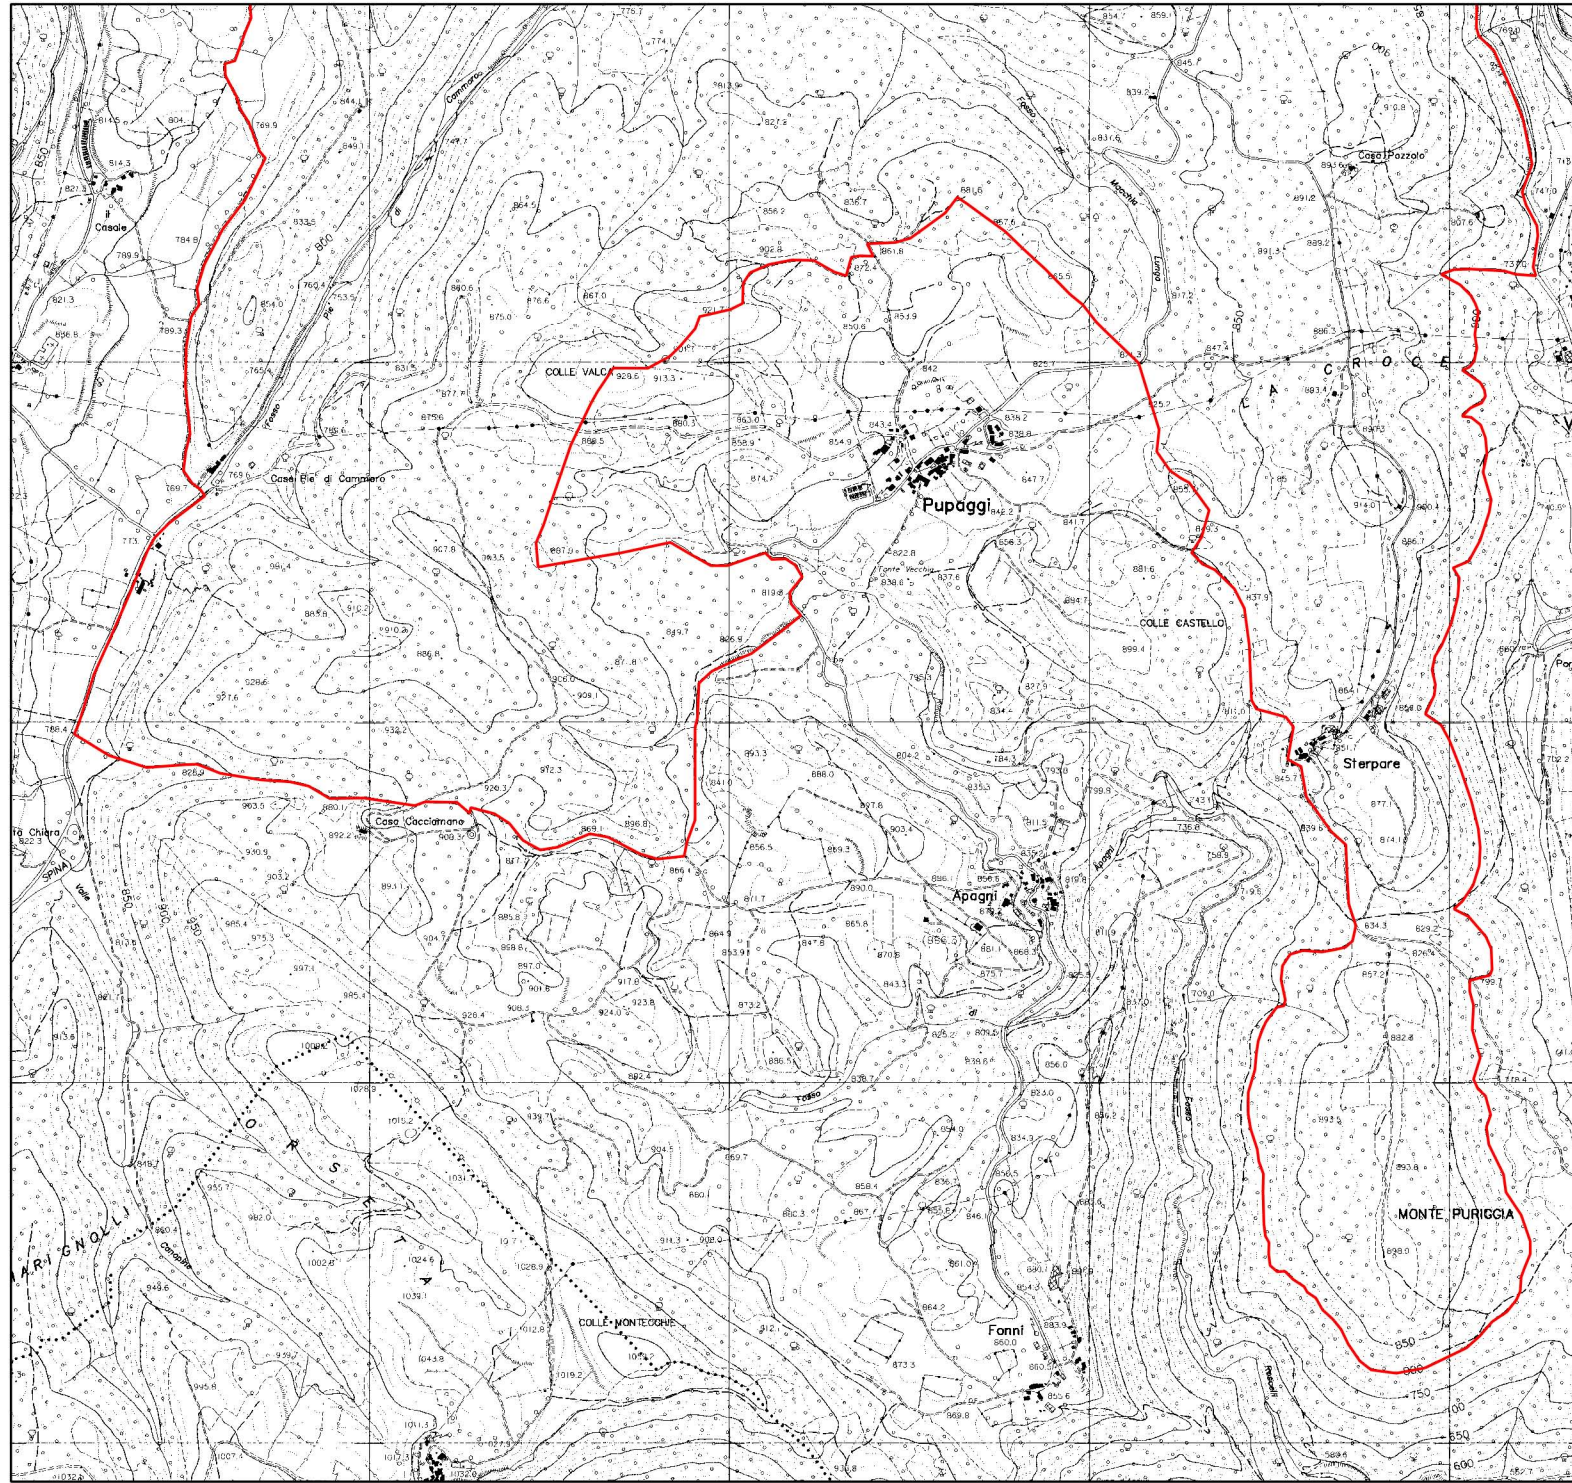

2346000

2347000

2348000

2349000

Comunità Montana Valnerina

Piani di Gestione
Siti Natura 2000

Sito di Importanza Comunitaria
IT5210044
Boschi di Terne-Pupaggi

Perimetro SIC

sezione 2 di 2

Base cartografica:
carta tecnica regionale

Legenda

Perimetro SIC

2346000

2347000

2348000

2349000

4751000

4751000

4750000

4750000

4749000

4749000

4748000

4748000