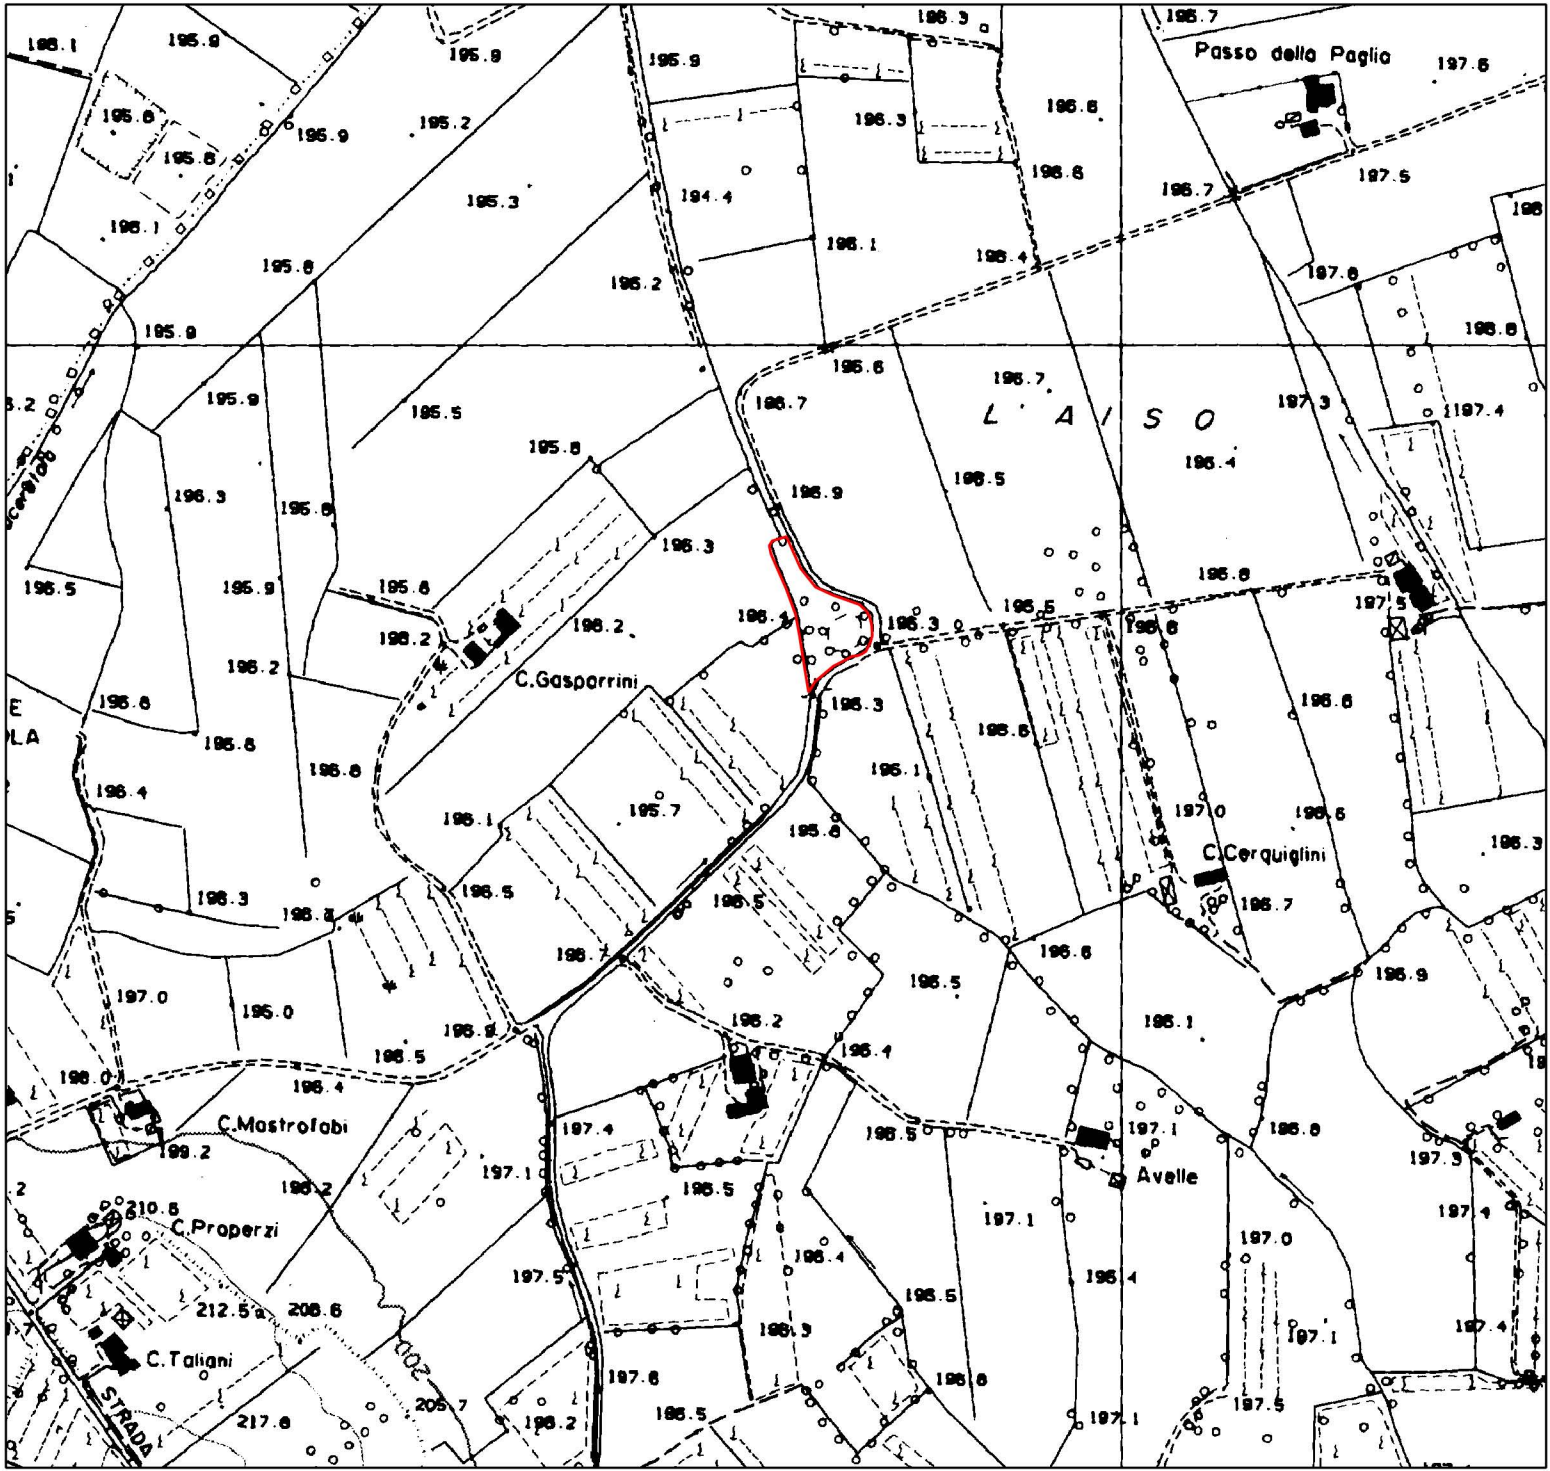

2325000

4759000

4759000

2325000

Piani di Gestione  
Siti Natura 2000

Sito di Importanza Comunitaria  
IT5210043  
Sorgiva dell'Aiso

Perimetro SIC

Base cartografica:  
carta tecnica regionale

Legenda

Perimetro SIC