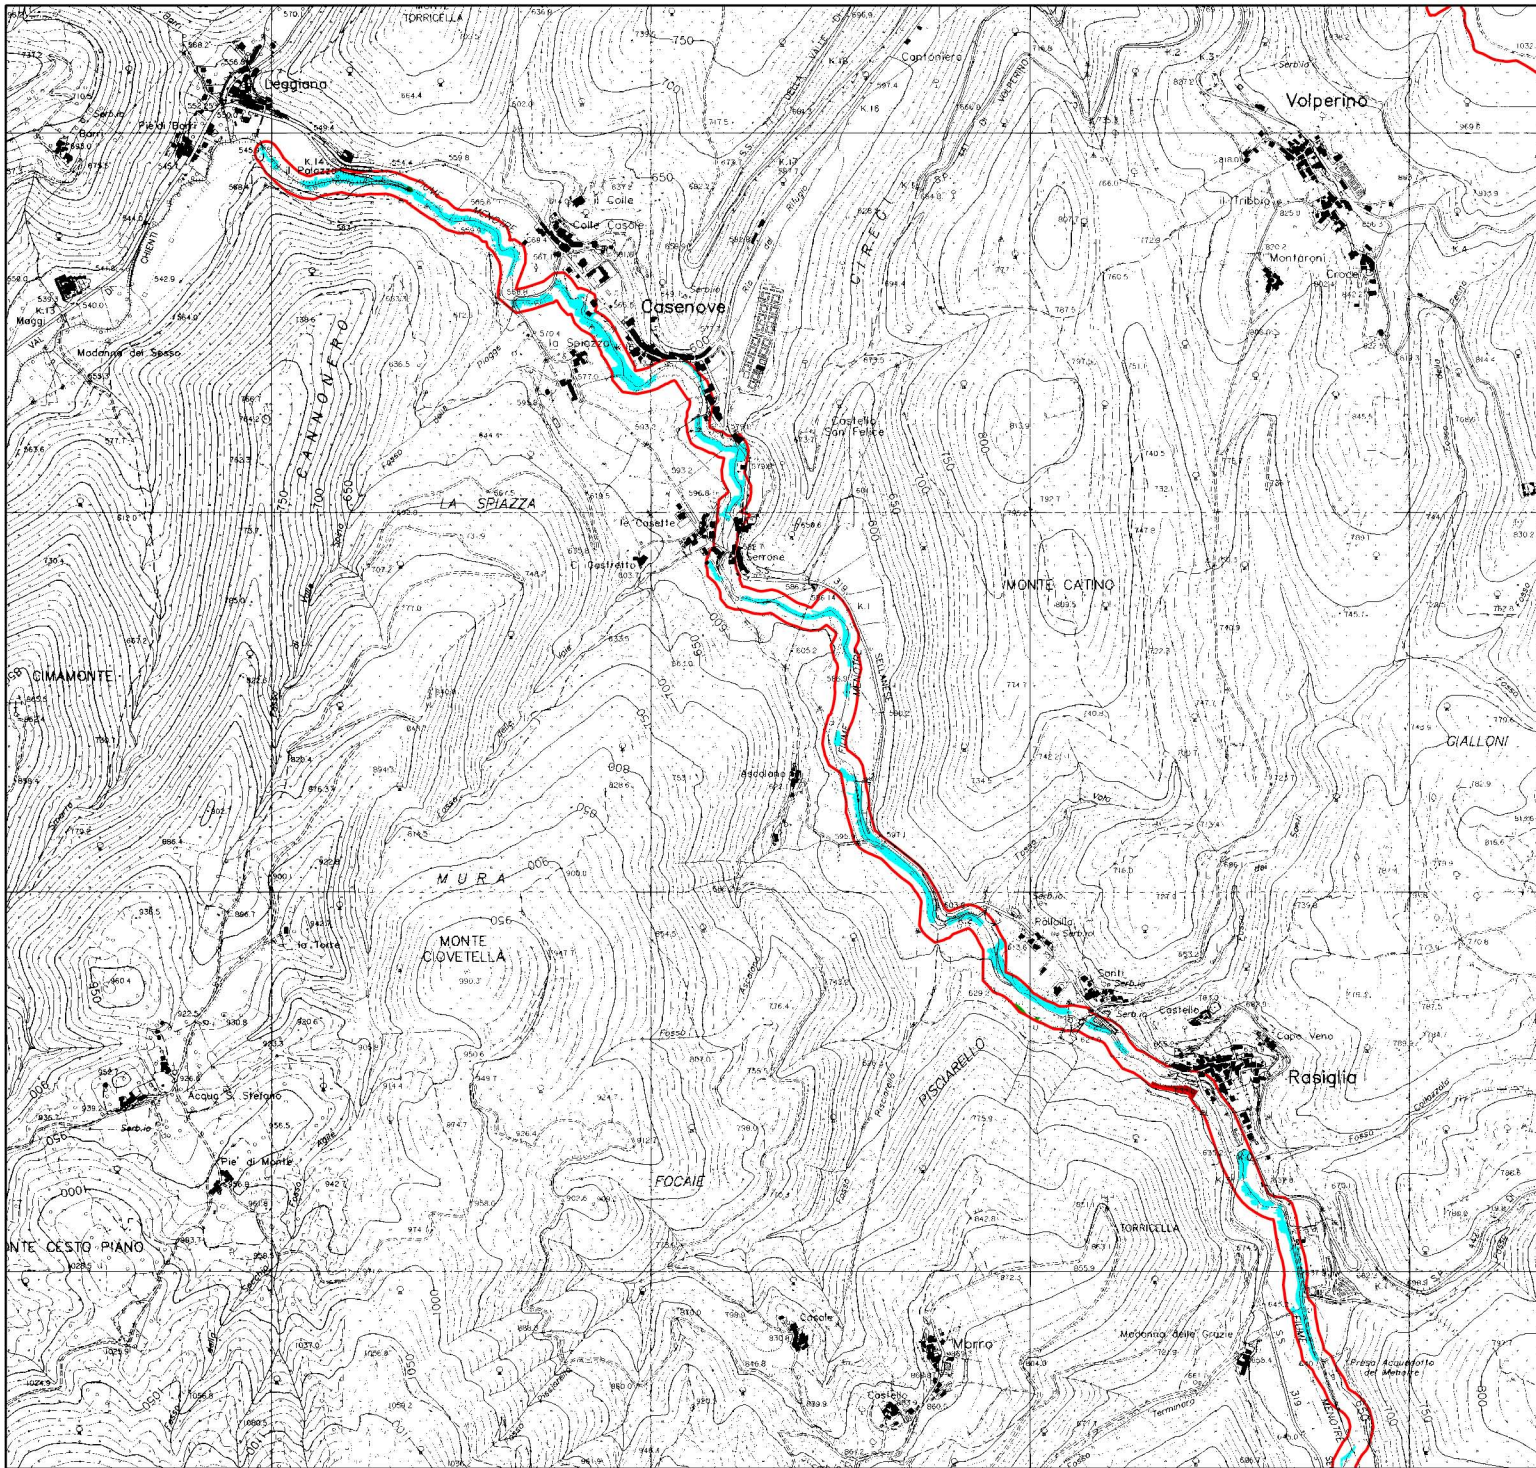

2343000

2344000

2345000

2346000

4761000

4760000

4759000

4758000

Piani di Gestione  
Siti Natura 2000

Sito di Importanza Comunitaria  
IT5210041  
Fiume Menotre (Rasiglia)

Carta degli Habitat

1 di 2

Base cartografica:  
carta tecnica regionale

Legenda

Perimetro SIC

Habitat

91L0

92A0

Habitat puntiformi non riportati in cartografia:  
3260  
6210  
6430