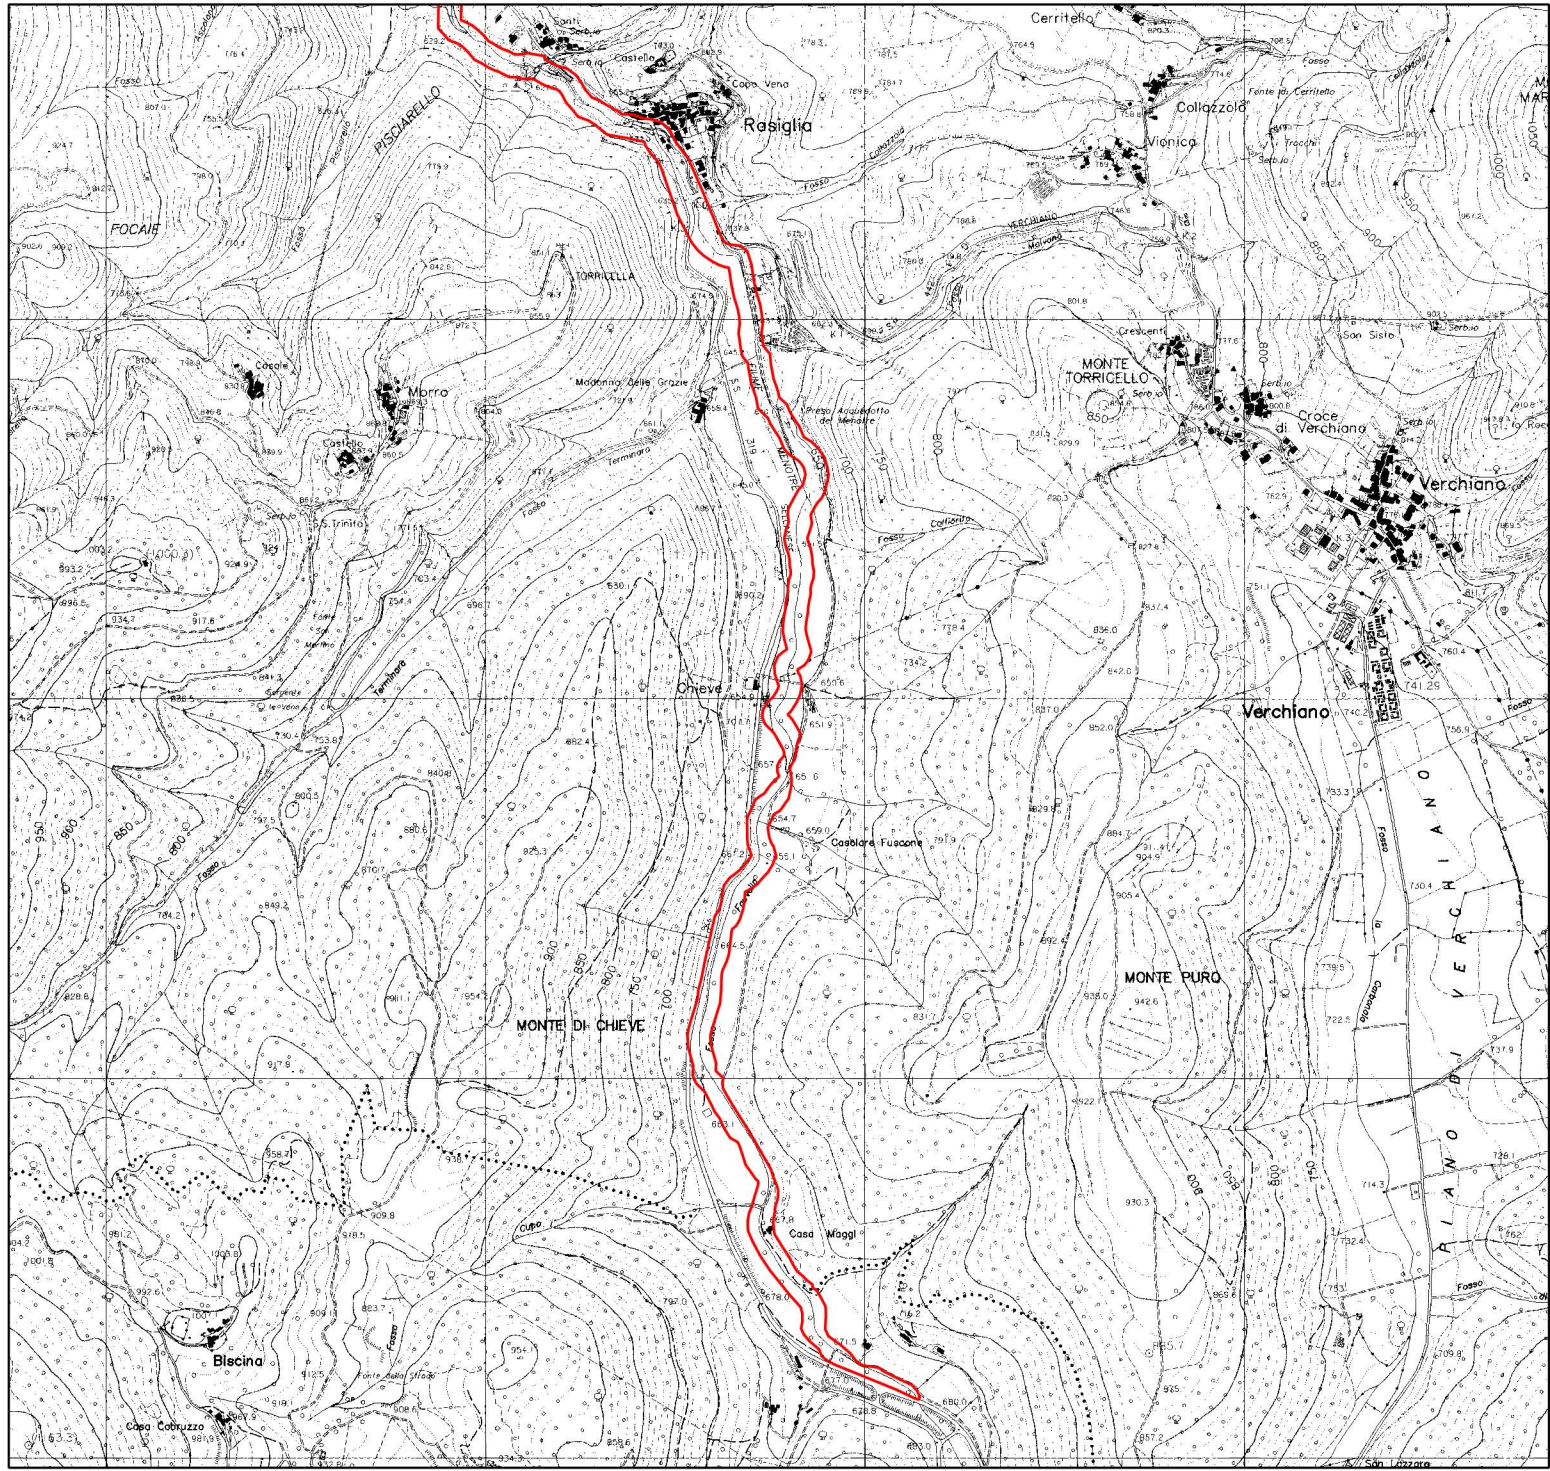

2344000 2345000 2346000 2347000

4758000 4757000 4756000 4755000

Piani di Gestione
Siti Natura 2000

Sito di Importanza Comunitaria
IT5210041
Fiume Menotre (Rasiglia)

Perimetro SIC

2 di 2

Base cartografica:
carta tecnica regionale

Legenda

Perimetro SIC

2344000 2345000 2346000 2347000