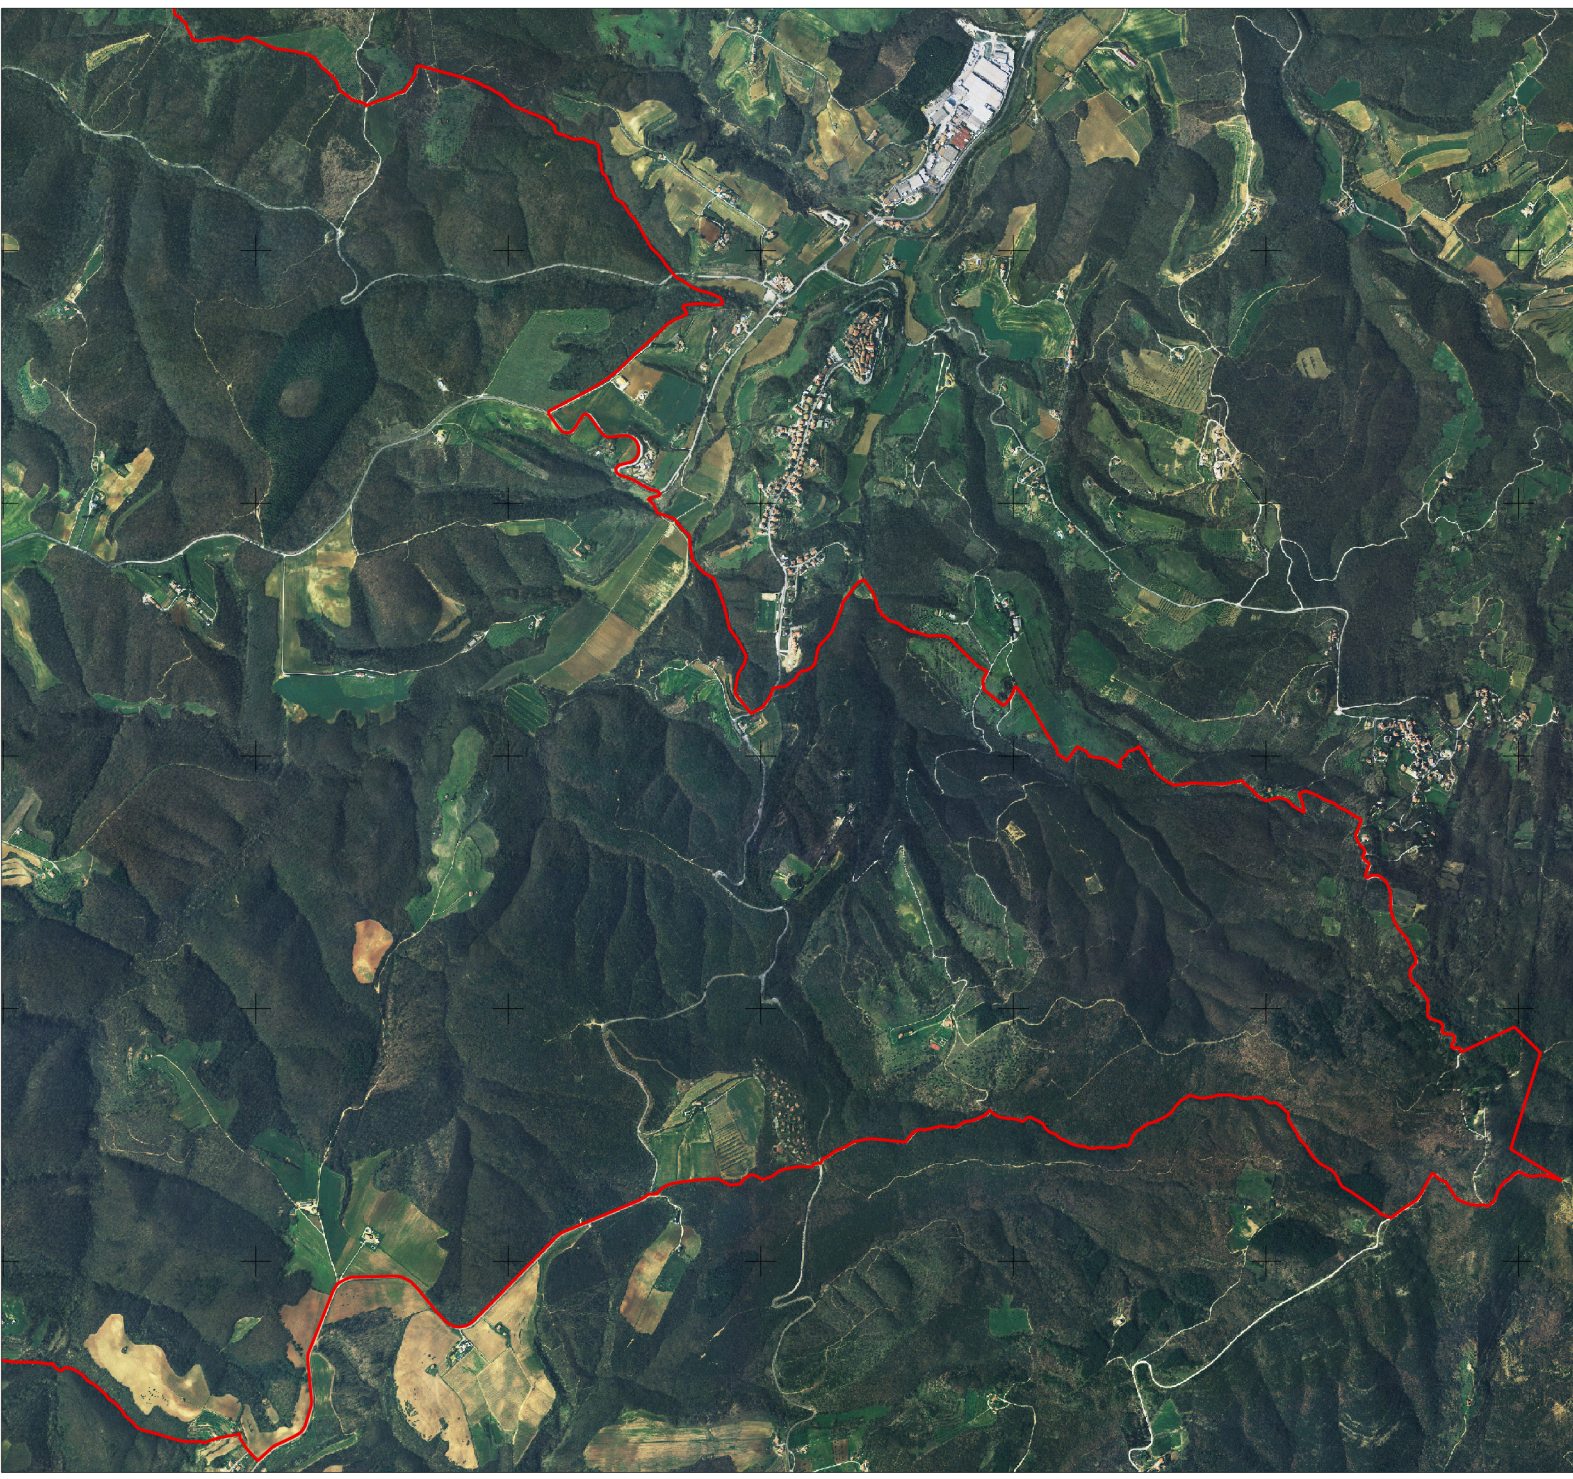

2279000 2280000 2281000 2282000 2283000 2284000 2285000

4762000

4761000

4760000

4759000

4758000

2279000 2280000 2281000 2282000 2283000 2284000 2285000

REGIONE UMBRIA
 COMUNITA' MONTANA - ASSOCIAZIONE DEI COMUNI
 "TRASIMENO - MEDIO TEVERE"

**PIANI DI GESTIONE DEI SITI
 DELLA RETE NATURA 2000
 COMPRESORIO DEL TRASIMENO
 Boschi dell'alta Valle del Nestore**

IT5210040
 Confine SIC

Base cartografica:
 Ortofoto digitale

Coordinate in Gauss Boaga - Fuso Est
 Datum Roma 1940

2 di 2

Legenda

 Confine SIC