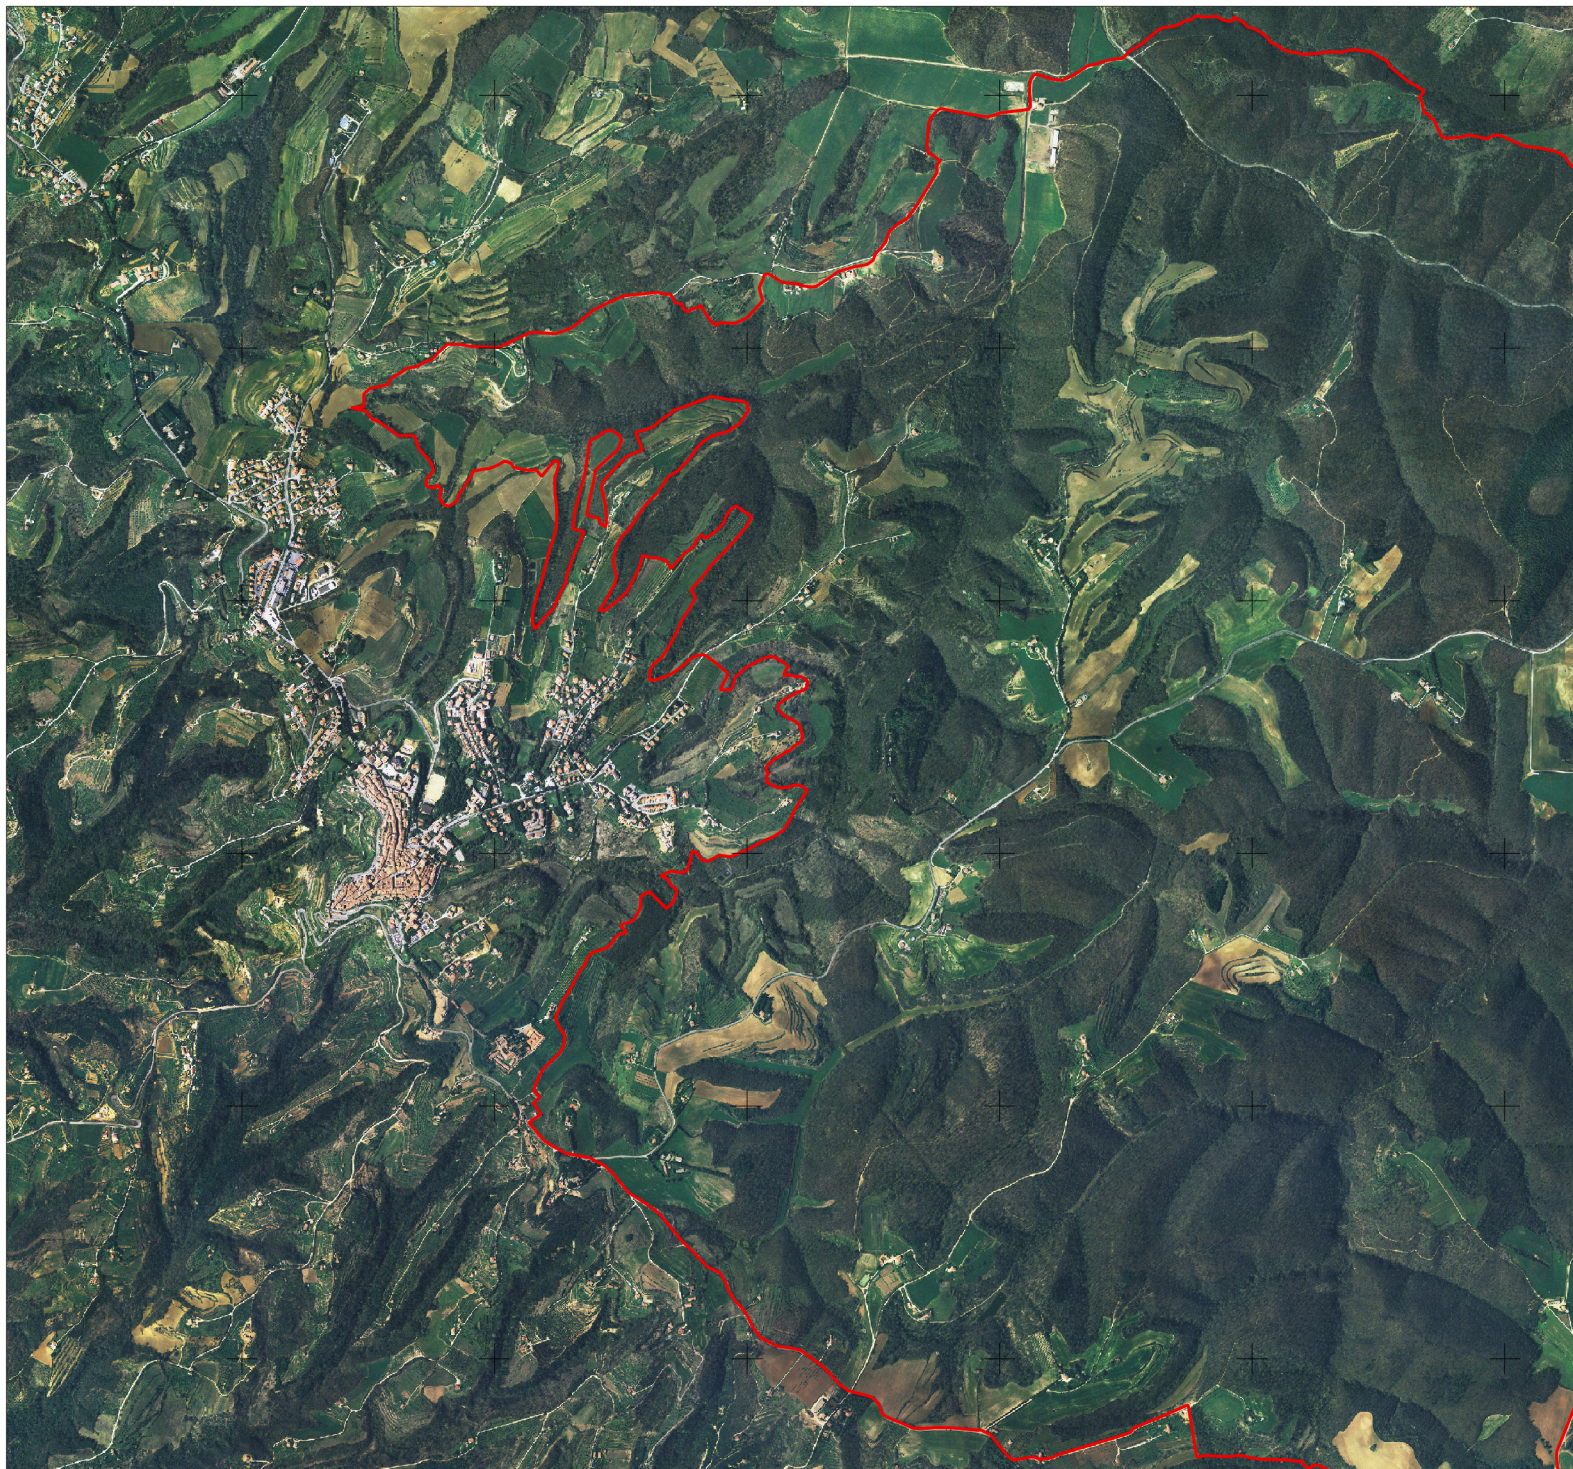

4761000

4760000

4759000

4758000

2275000

2276000

2277000

2278000

2279000

2280000

UNIONE EUROPEA

Fondo Europeo di Sviluppo Regionale

NATURA 2000

REGIONE UMBRIA

COMUNITA' MONTANA - ASSOCIAZIONE DEI COMUNI  
"TRASIMENO - MEDIO TEVERE"

PIANI DI GESTIONE DEI SITI  
DELLA RETE NATURA 2000  
COMPRESORIO DEL TRASIMENO  
**Boschi dell'alta Valle del Nestore**

IT5210040  
Confine SIC

Base cartografica:  
Ortofoto digitale

Coordinate in Gauss Boaga - Fuso Est  
Datum Roma 1940

1 di 2

Legenda

 Confine SIC