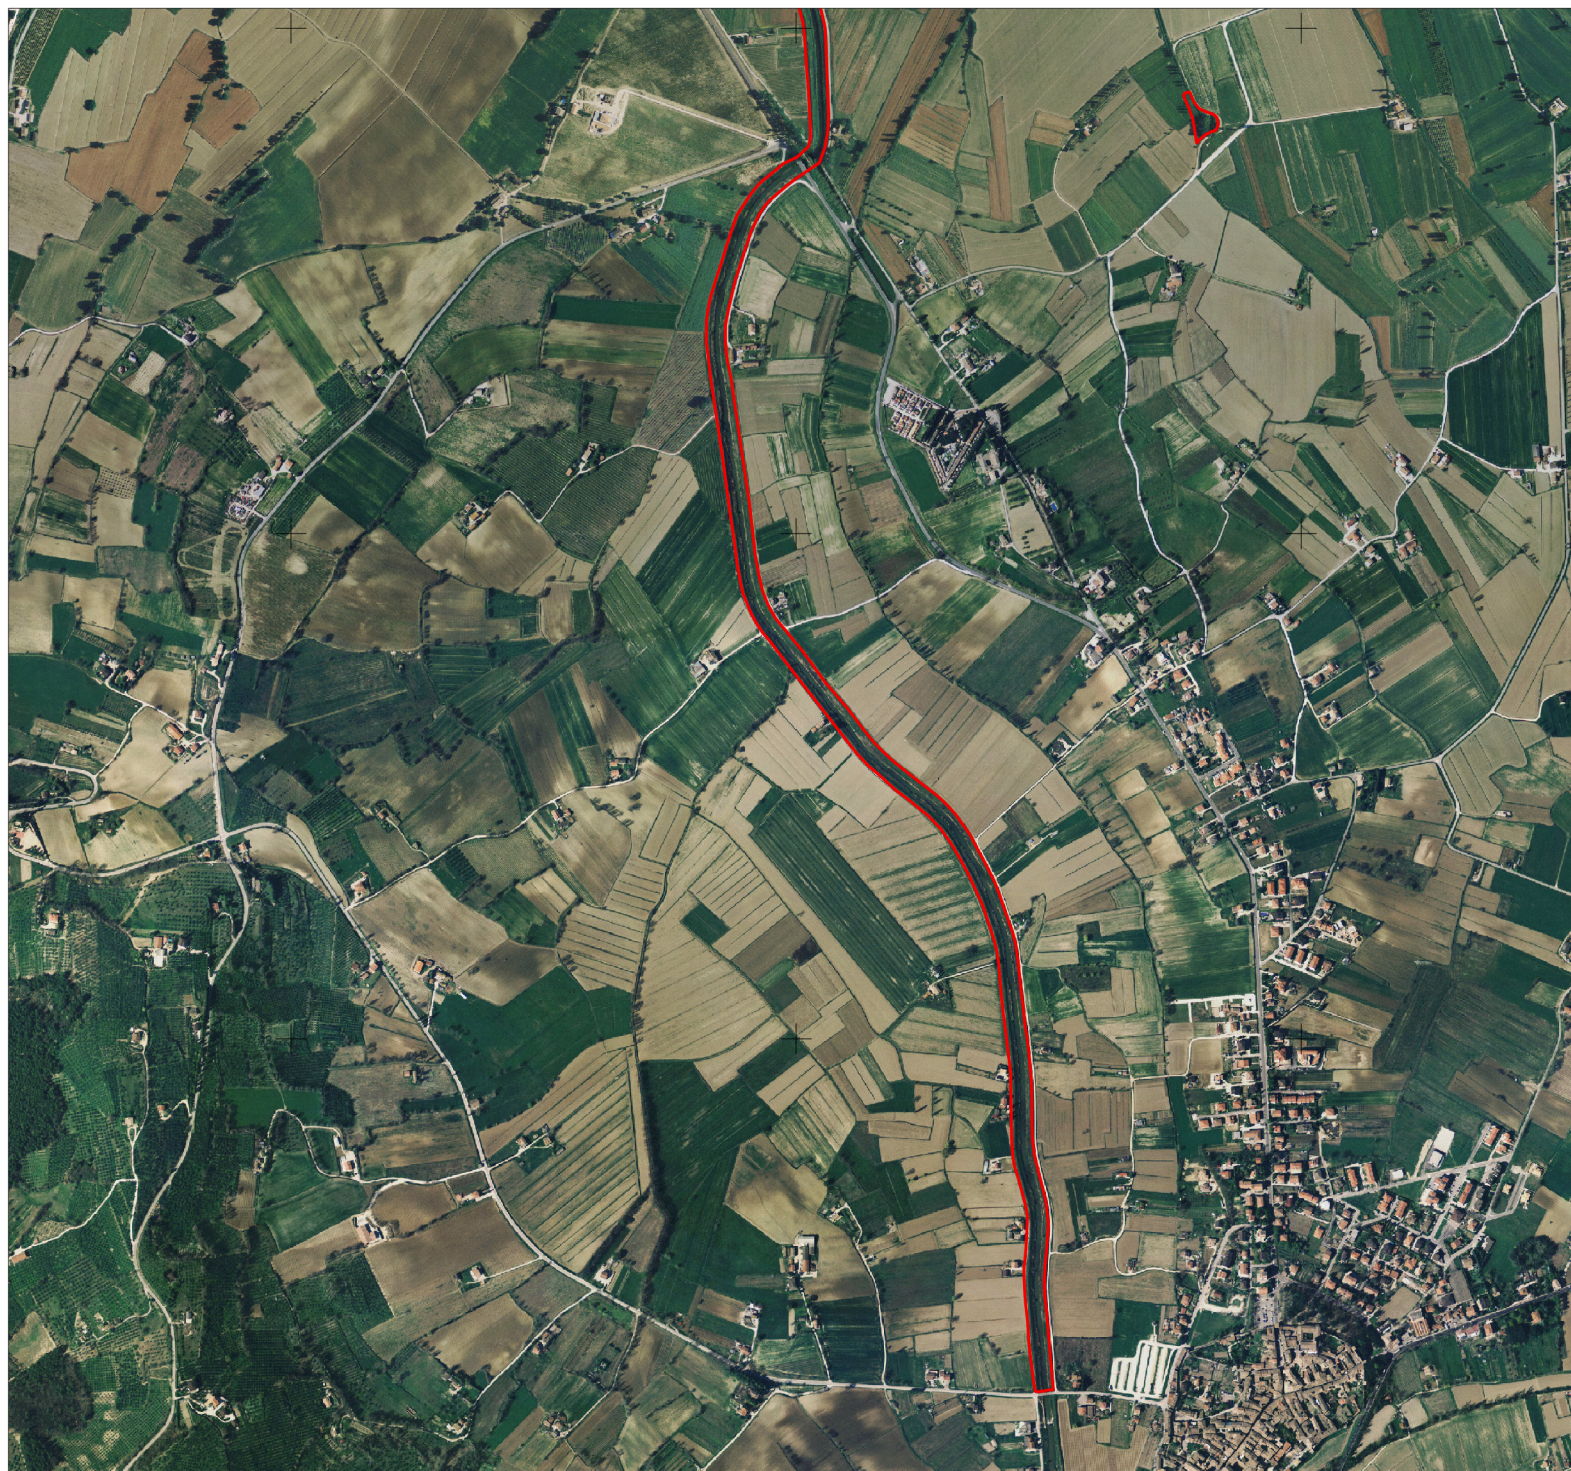

4759000

2323000

2324000

2325000

4758000

4757000

2323000

2324000

2325000

4759000

4758000

4757000

Regione Umbria

finanziamenti europei per la tua regione

Comunità Montana M.Martani, Serano e Subasio

Piani di Gestione
Siti Natura 2000

Sito di Importanza Comunitaria
IT5210039
Fiume Timia (Bevagna-Cannara)

Perimetro SIC

2 di 2

Base cartografica:
ortofoto digitale

Legenda

Perimetro SIC