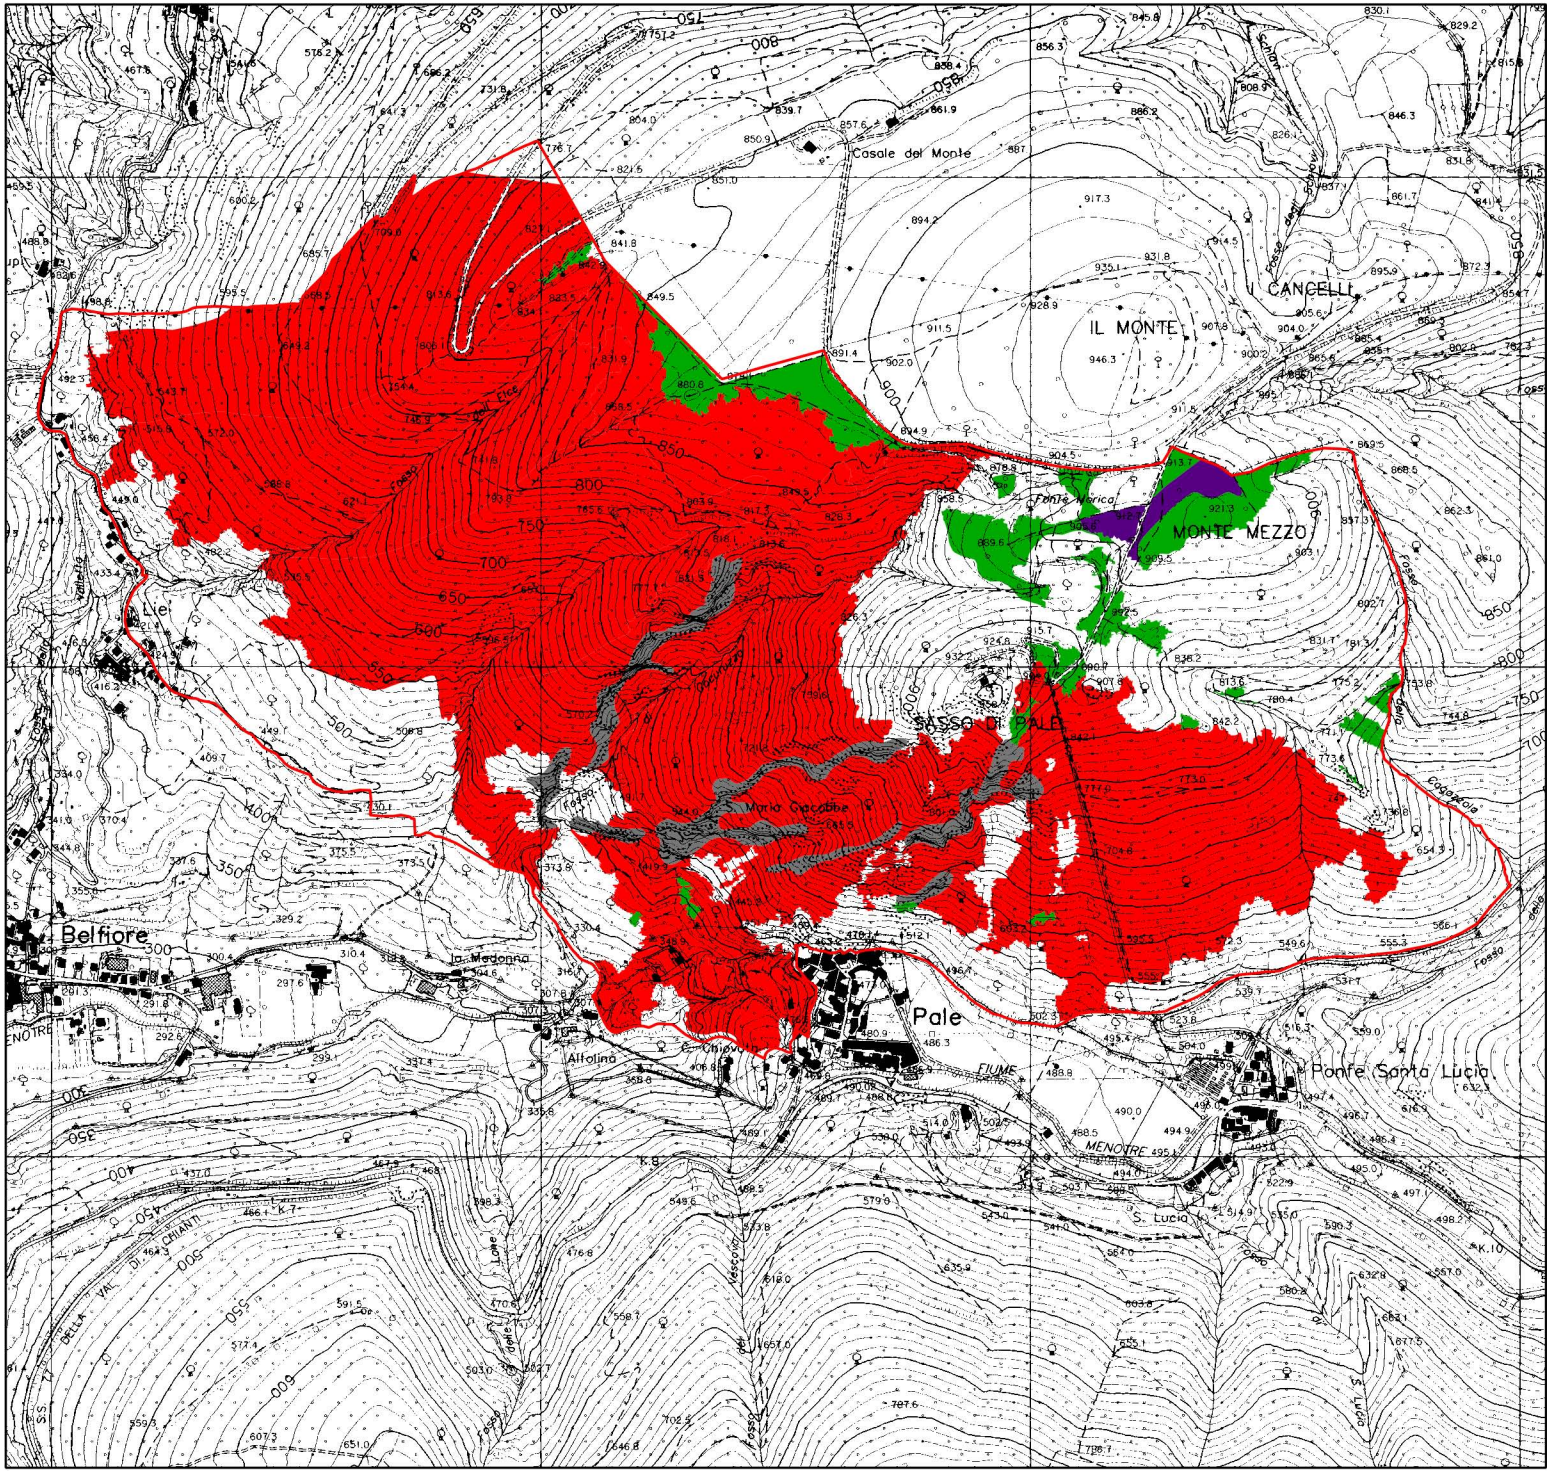

2337000 2338000 2339000 2340000

Piani di Gestione
Siti Natura 2000

Sito di Importanza Comunitaria
IT5210038
Sasso di Pale

Carta degli Habitat

Base cartografica:
carta tecnica regionale

Legenda

Perimetro SIC

Habitat

- 5130
- 6210
- 8210
- 9340

Habitat puntiformi non riportati in cartografia:
6220*
8130
8310

2337000 2338000 2339000 2340000

4763000

4763000

4762000

4762000