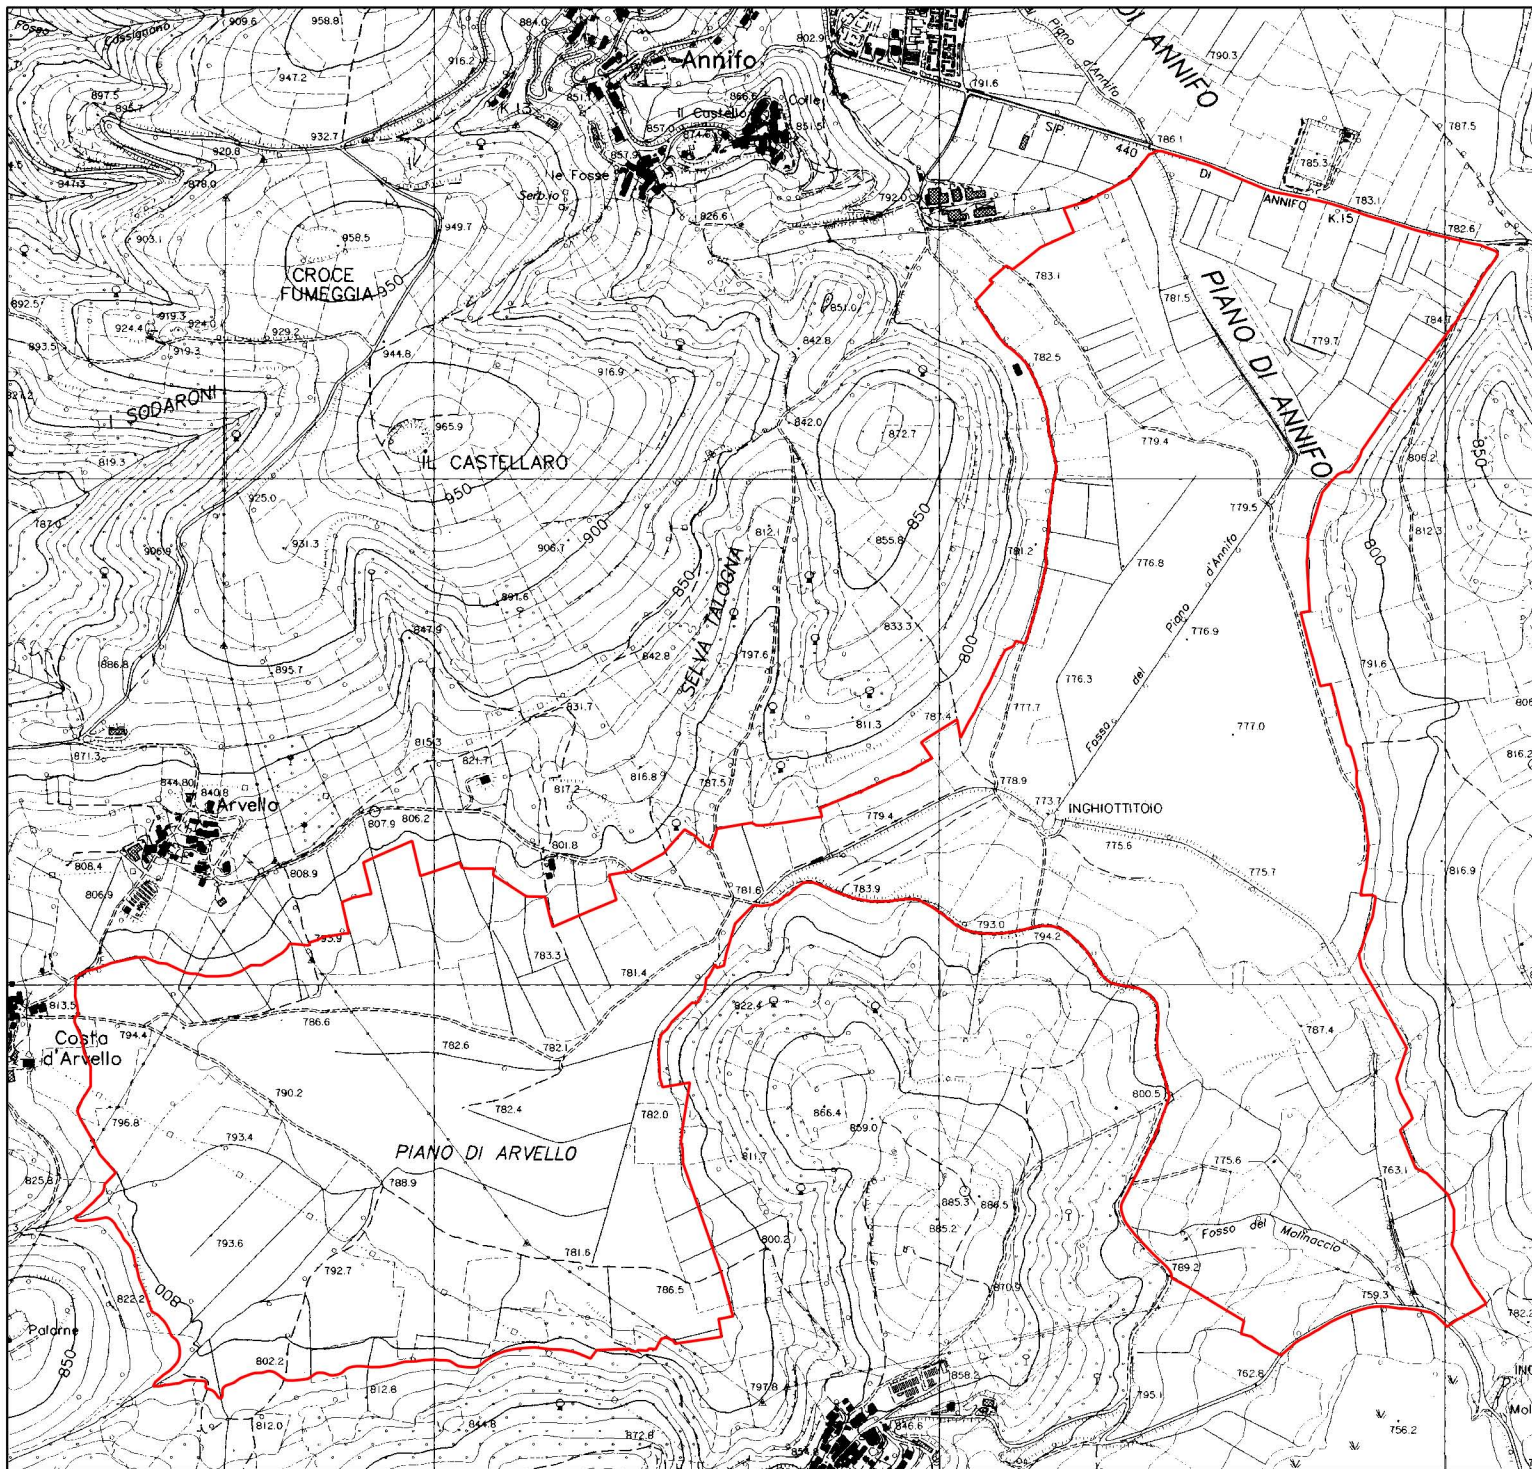

2345000

2346000

2347000

2345000

2346000

2347000

UNIONE EUROPEA  
Fondo Europeo di Sviluppo Regionale

Ministero dello Sviluppo Economico

finanziamenti europei per la tua regione

Comunità Montana M.Martani, Serano e Subasio

Regione Umbria

Piani di Gestione  
Siti Natura 2000

Sito di Importanza Comunitaria  
IT5210032  
Piani di Annifo - Arvello

Perimetro SIC

Base cartografica:  
carta tecnica regionale

Legenda

Perimetro SIC