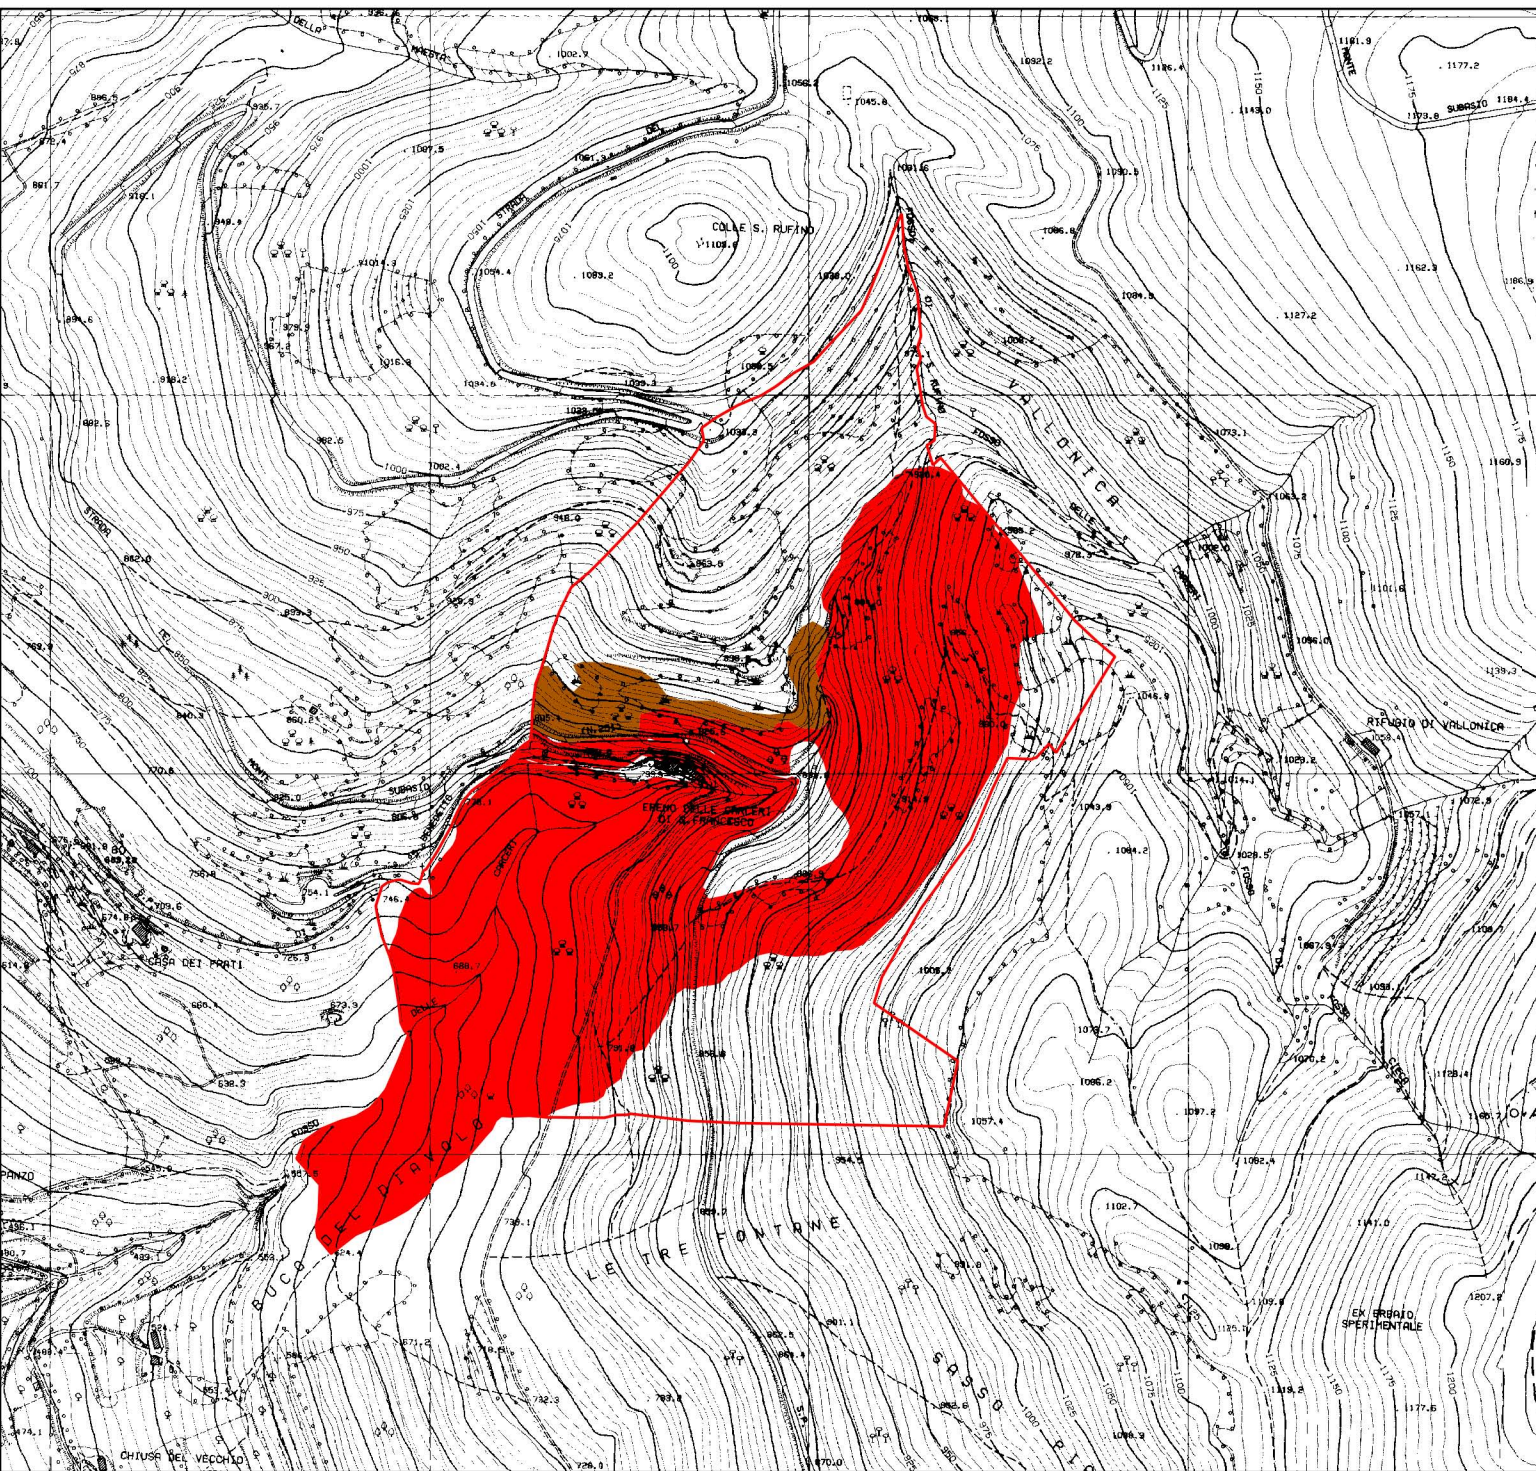

2328000

2329000

Regione Umbria

finanziamenti europei per la tua regione

Comunità Montana M. Martani, Serano e Subasio

4771000

4771000

4770000

4770000

2328000

2329000

Piani di Gestione Siti Natura 2000

Sito di Importanza Comunitaria
IT5210030
Fosso dell'Eremo delle Carceri
(Monte Subasio)

Carta degli Habitat
Base cartografica:
carta tecnica regionale

Legenda

Perimetro SIC

Habitat

91AA

9340