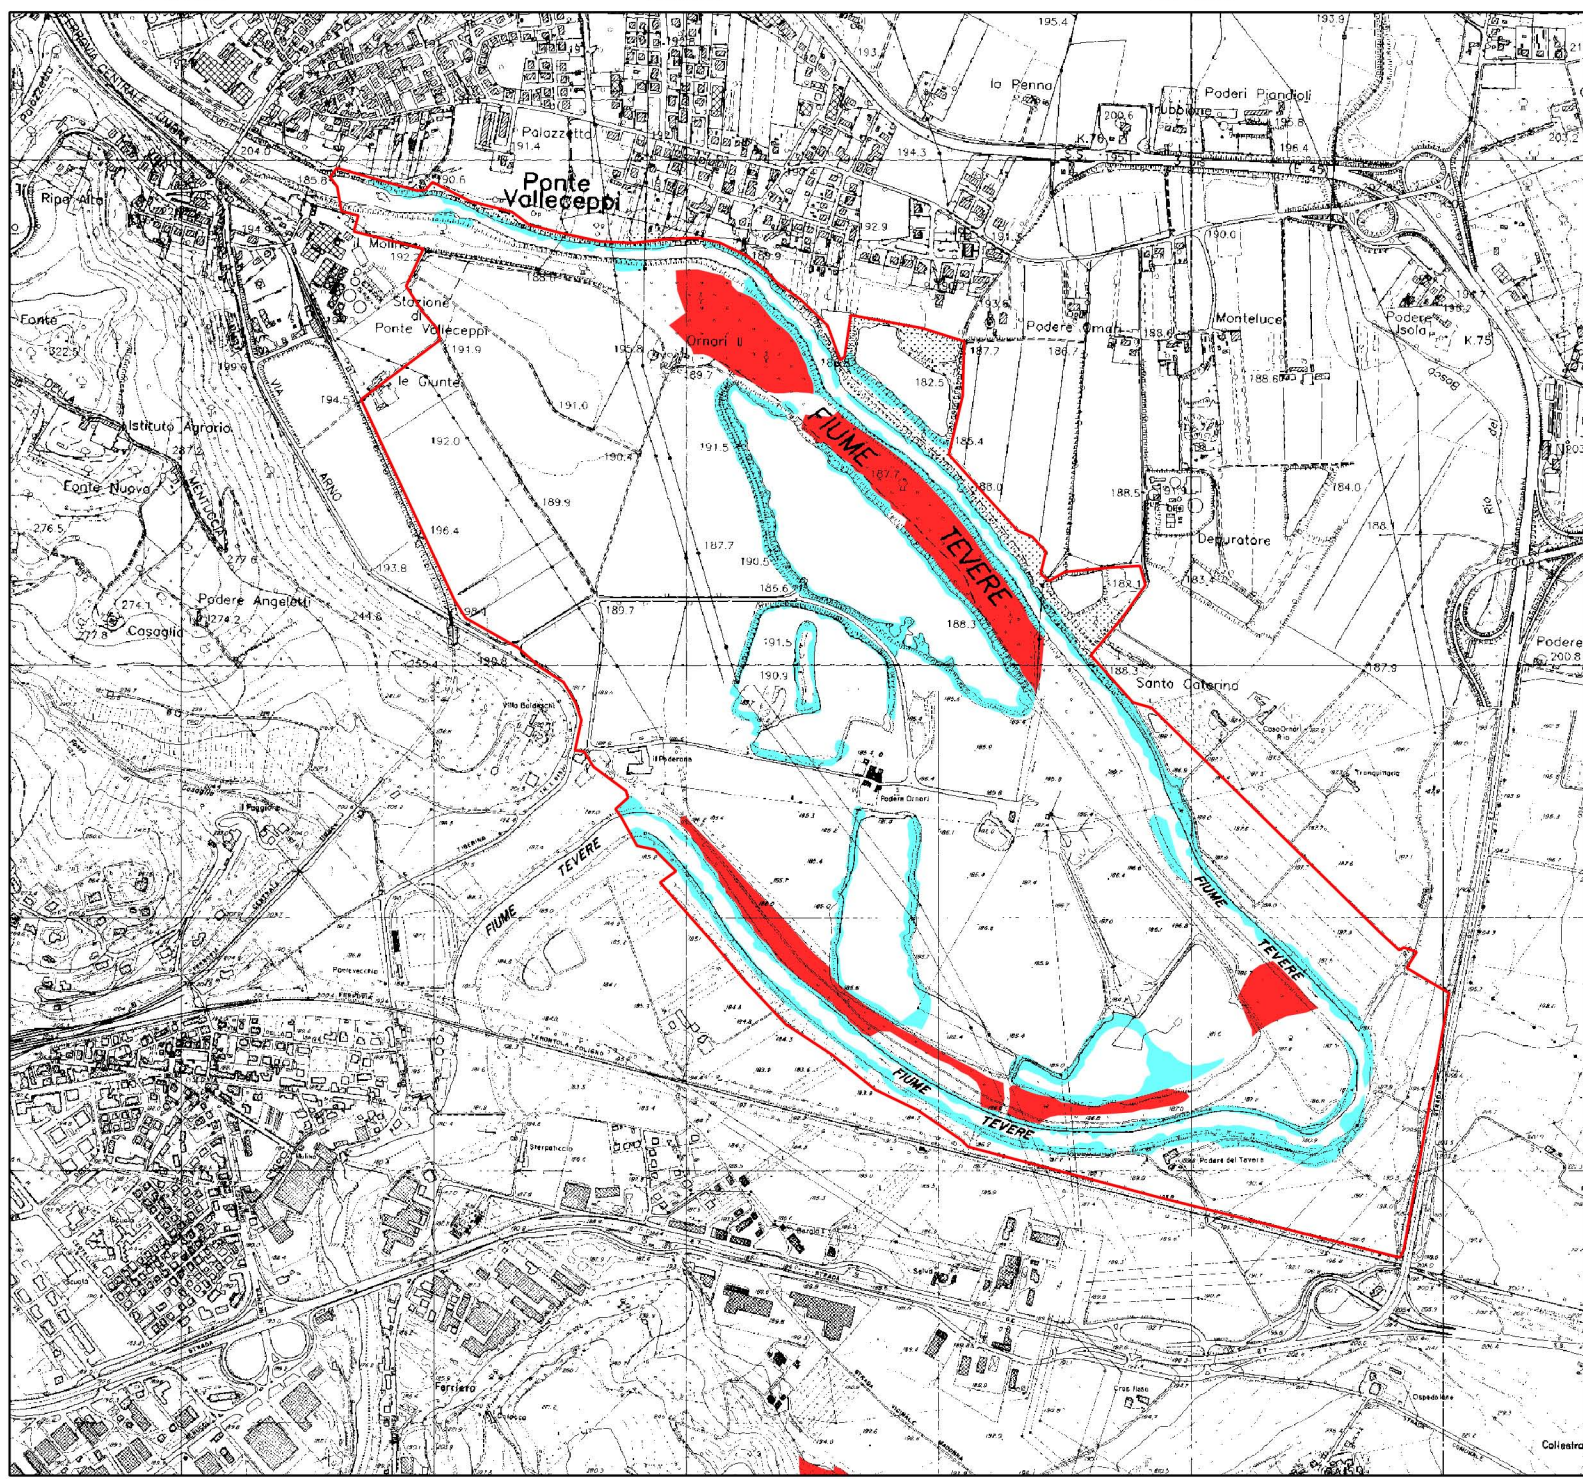

2312000

2313000

2314000

4775000

4775000

4775000

4775000

4774000

4774000

2312000

2313000

2314000

REGIONE UMBRIA
 COMUNITA' MONTANA - ASSOCIAZIONE DEI COMUNI
 "TRASIMENO - MEDIO TEVERE"

**PIANI DI GESTIONE DEI SITI
 DELLA RETE NATURA 2000
 COMPRESORIO DEL TRASIMENO**

ANSA DEGLI ORNARI

IT5210025
 Carta degli Habitat

Base cartografica:
 Carta Tecnica Regionale
 Coordinate in Gauss Boaga - Fuso Est
 Datum Roma 1940

Legenda

Confine SIC

Habitat

92A0

9340

Habitat puntiformi non riportati in cartografia
 3270
 6430