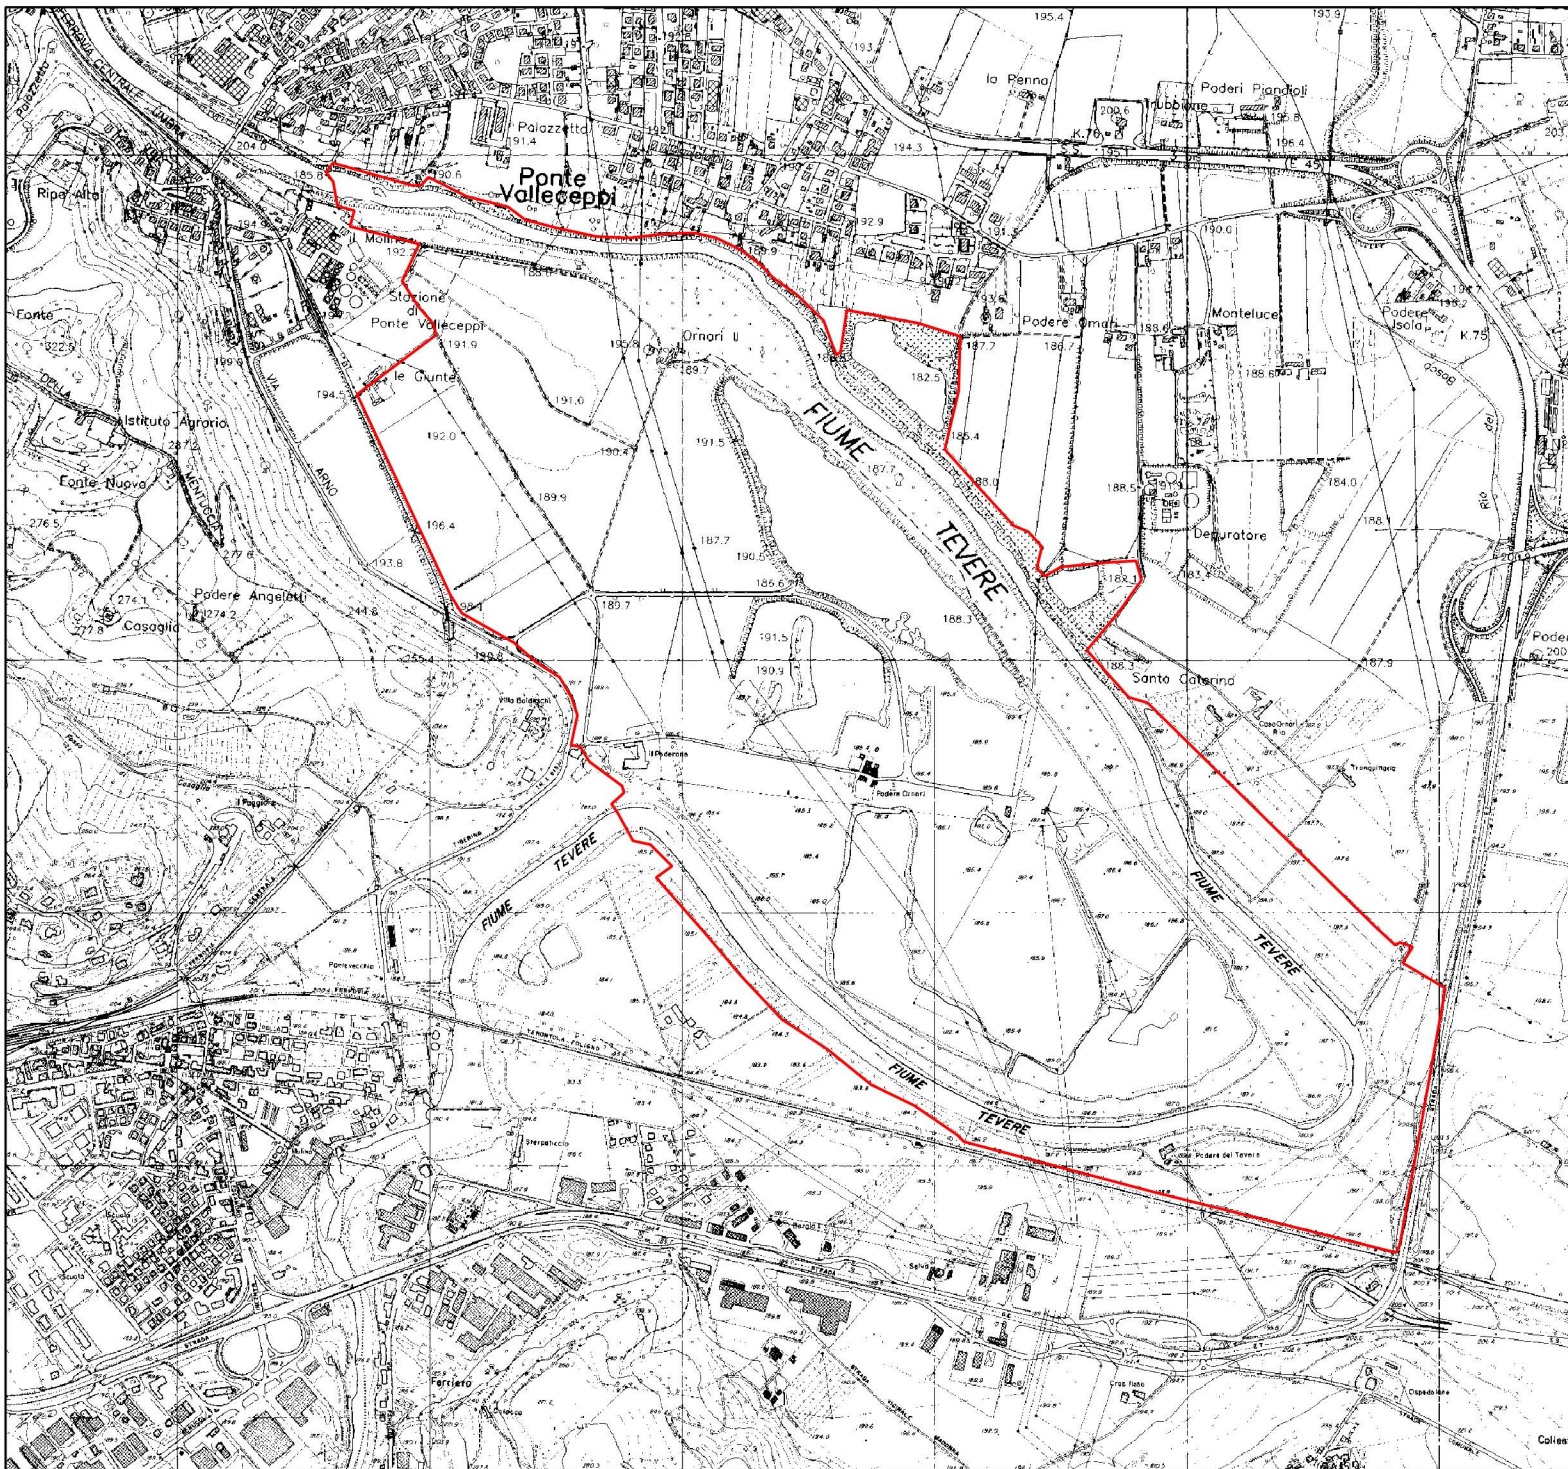

2312000

2313000

2314000

4775000

4775000

4775000

4775000

4774000

4774000

2312000

2313000

2314000

REGIONE UMBRIA  
 COMUNITA' MONTANA - ASSOCIAZIONE DEI COMUNI  
 "TRASIMENO - MEDIO TEVERE"

PIANI DI GESTIONE DEI SITI  
 DELLA RETE NATURA 2000  
 COMPENSORIO DEL TRASIMENO

ANSA DEGLI ORNARI

IT5210025  
 Confine SIC

Base cartografica:  
 Carta Tecnica Regionale  
 Coordinate in Gauss Boaga - Fuso Est  
 Datum Roma 1940

Legenda

Confine SIC