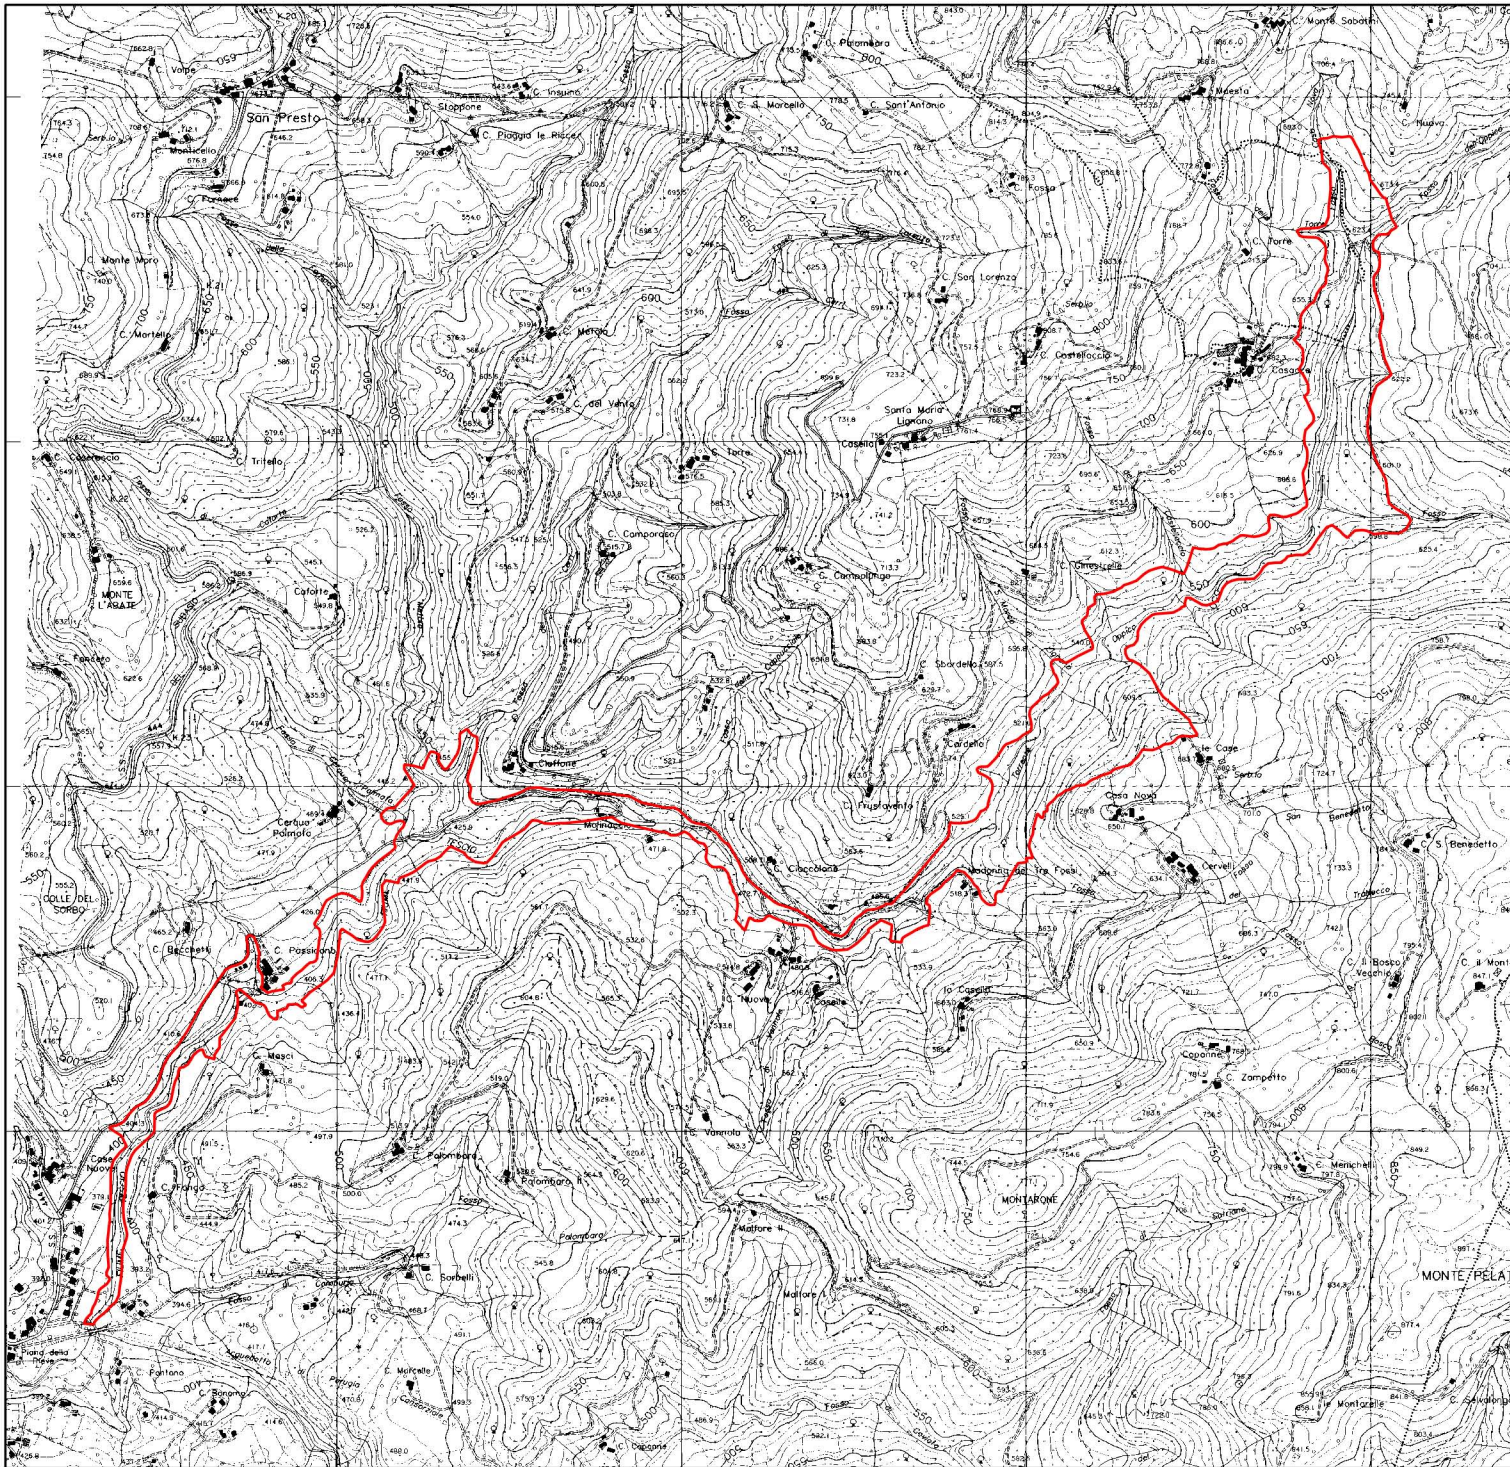

2331000

2332000

2333000

2334000

4778000

4777000

4776000

4775000

Piani di Gestione Siti Natura 2000

Sito di Importanza Comunitaria
IT5210022
Fiume Tescio (parte alta)

Perimetro SIC

**Base cartografica:
carta tecnica regionale**

Legenda

Perimetro Sito