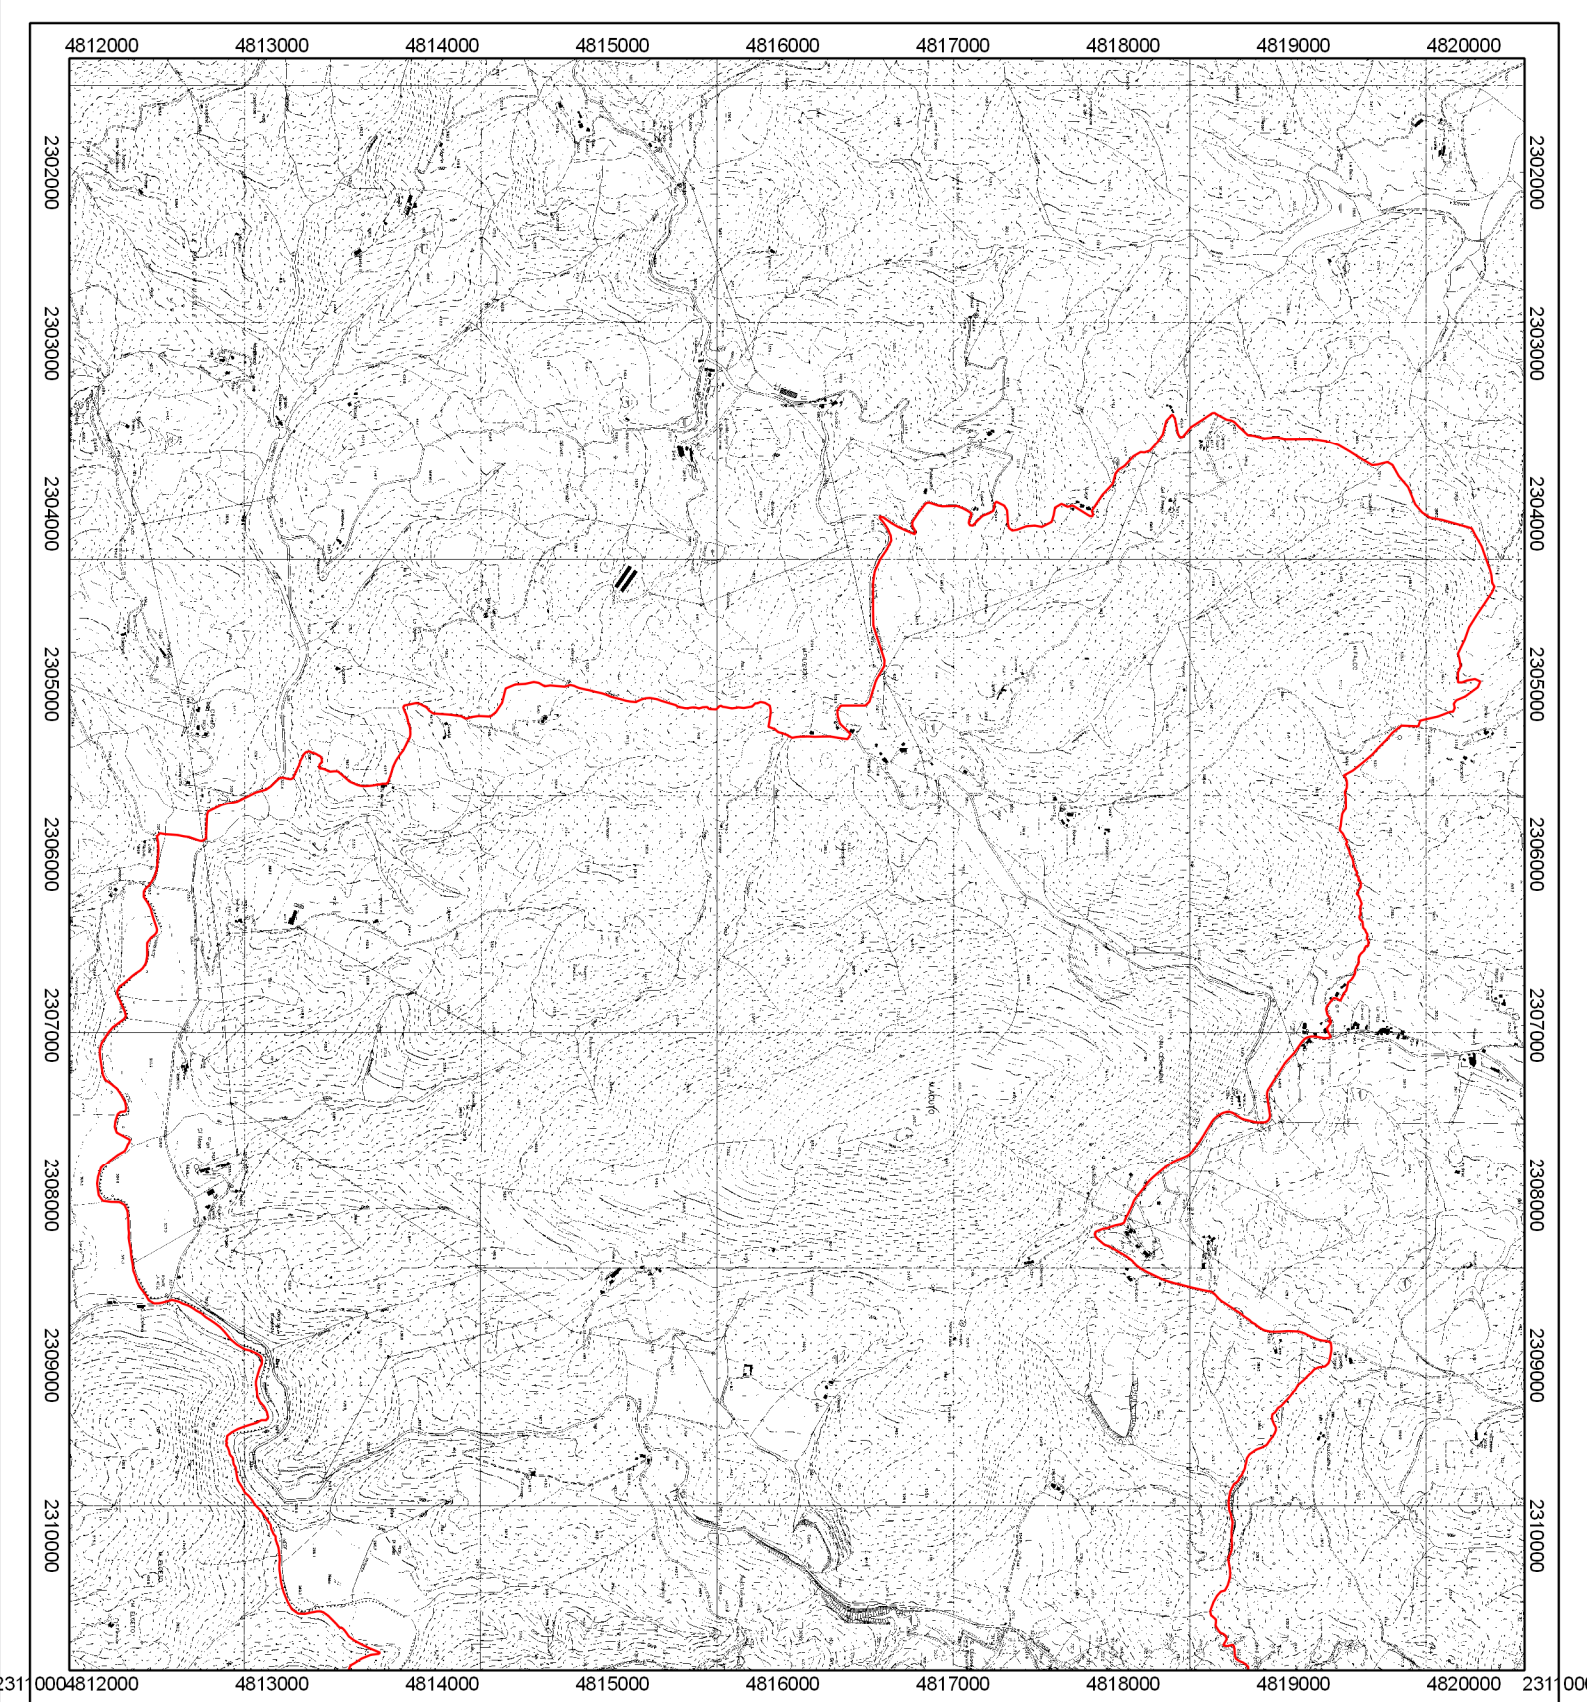

**Piani di Gestione dei Siti Natura 2000**  
**Sito di Importanza Comunitaria**  
**IT5210015**  
**Valle del Torrente Nese (Umbertide)**

**Perimetro SIC**

Base cartografica:  
 Carta tecnica regionale  
 carta 1 di 2

**Legenda**  
 **Perimetro SIC**

**Piani di Gestione dei Siti Natura 2000**

**Sito di Importanza Comunitaria**

**IT5210015**

**Valle del Torrente Nese (Umbertide)**

**Perimetro SIC**

Base cartografica:  
Carta tecnica regionale

carta 2 di 2

**Legenda**

 **Perimetro SIC**

**Piani di Gestione dei Siti Natura 2000**  
**Sito di Importanza Comunitaria**  
**IT5210015**  
**Valle del Torrente Nese (Umbertide)**

**Carta degli Habitat**

**Perimetro SIC**

Base cartografica:  
 Ortofoto digitale  
 carta 2 di 2

**Legenda**  
 **Perimetro SIC**