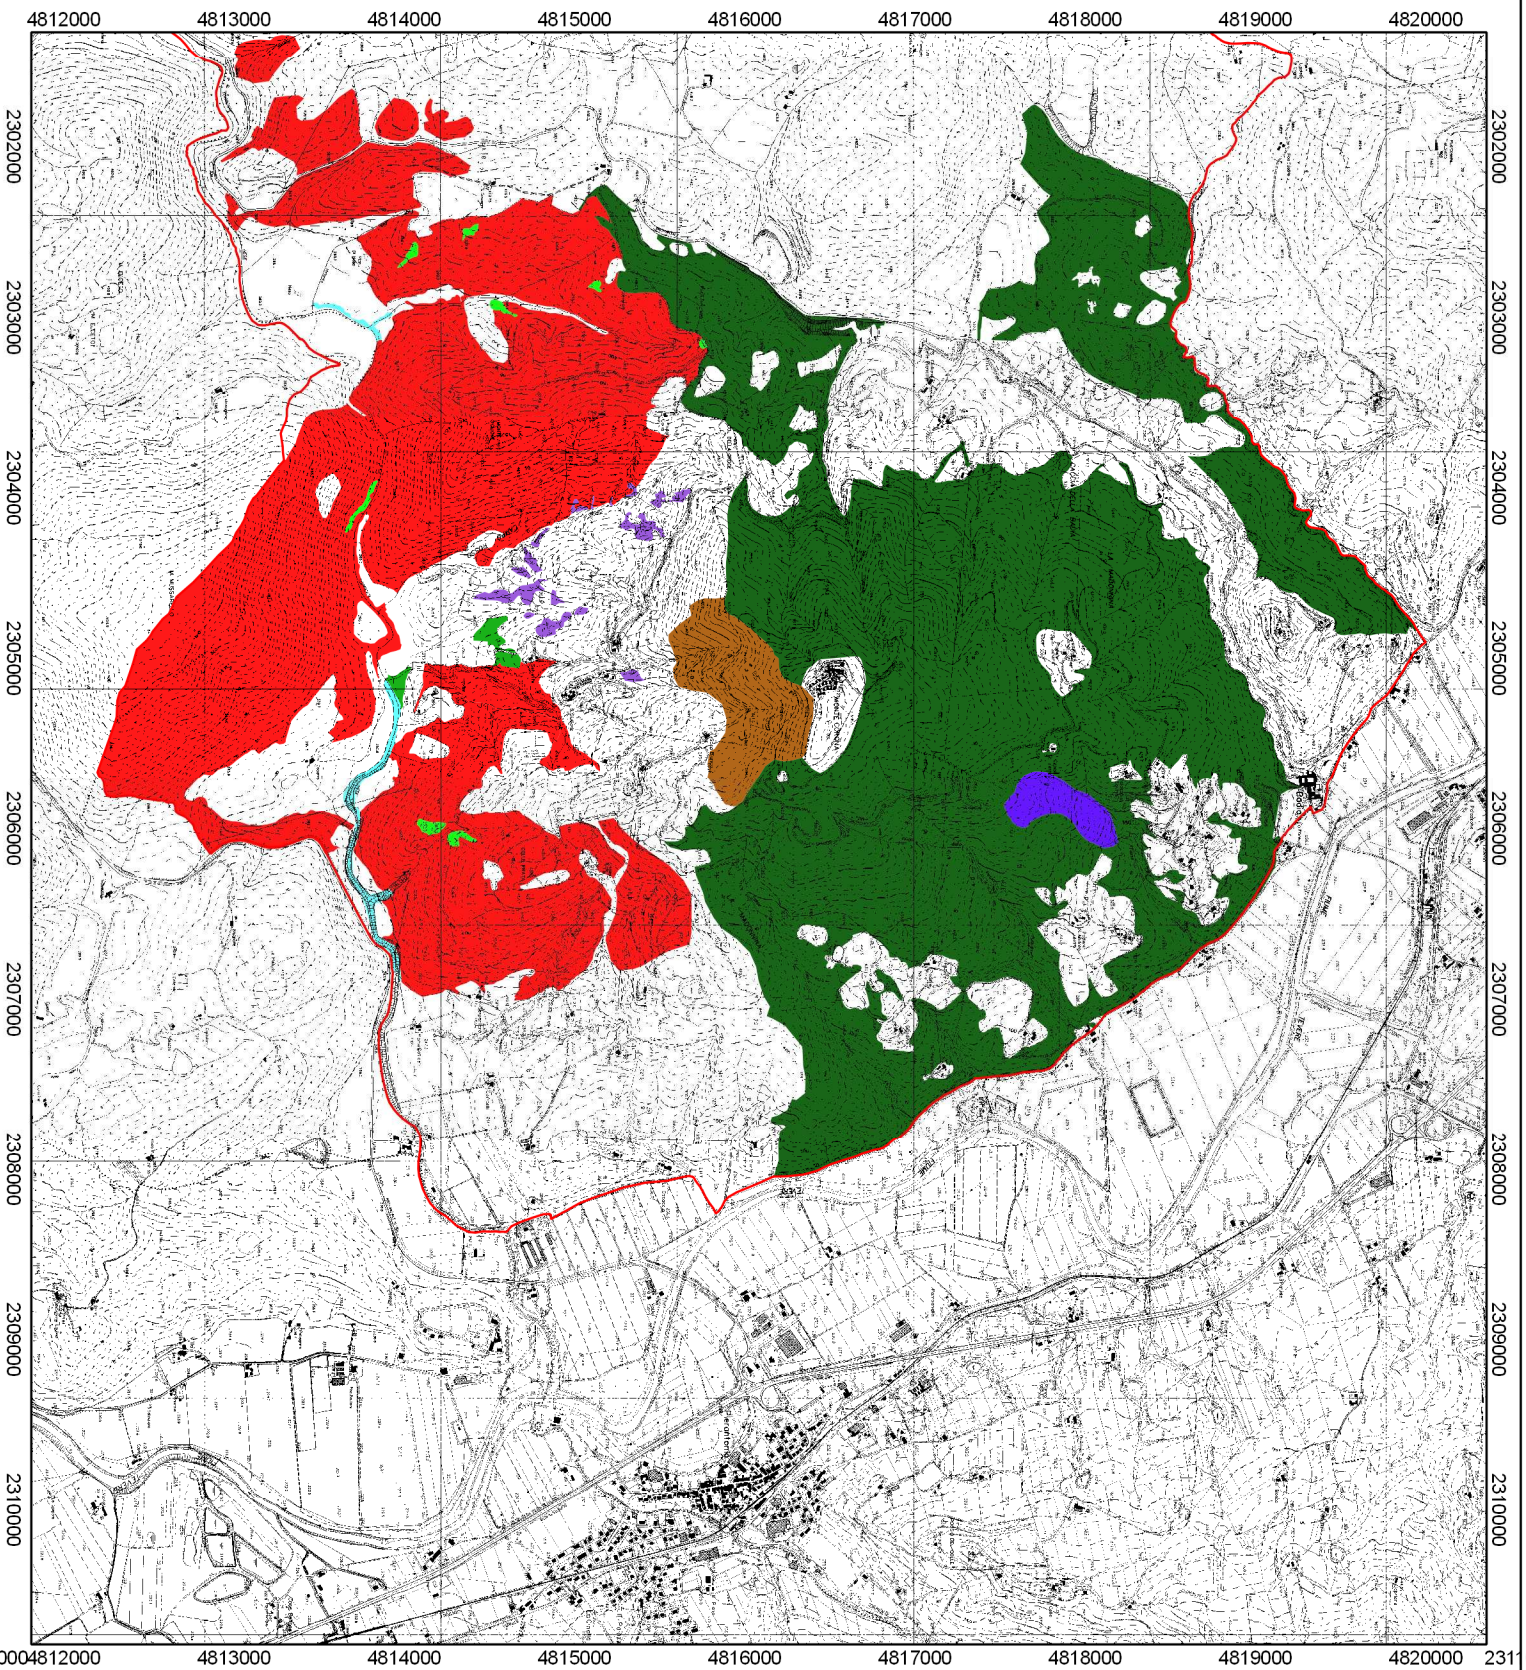

**Piani di Gestione dei Siti Natura 2000**  
**Sito di Importanza Comunitaria**  
**IT5210015**  
**Valle del Torrente Nese (Umbertide)**

**Perimetro SIC**

Base cartografica:  
 Carta tecnica regionale  
 carta 1 di 2

**Legenda**  
 **Perimetro SIC**

**Piani di Gestione dei Siti Natura 2000**

**Sito di Importanza Comunitaria**

**IT5210015**

**Valle del Torrente Nese (Umbertide)**

**Perimetro SIC**

Base cartografica:  
Carta tecnica regionale

carta 2 di 2

**Legenda**

 **Perimetro SIC**

**Piani di Gestione dei Siti Natura 2000**  
**Sito di Importanza Comunitaria**  
**IT5210015**  
**Valle del Torrente Nese (Umbertide)**

**Carta degli Habitat**

Base cartografica:  
 Carta tecnica regionale  
 carta 1 di 2

**Legenda**  
 **Perimetro SIC**

**Habitat**

-  5210
-  6210
-  6220
-  91AA
-  91M0
-  9260
-  92A0
-  9340
-  6210/6220 mosaico

0004812000 4813000 4814000 4815000 4816000 4817000 4818000 4819000 4820000 2310000