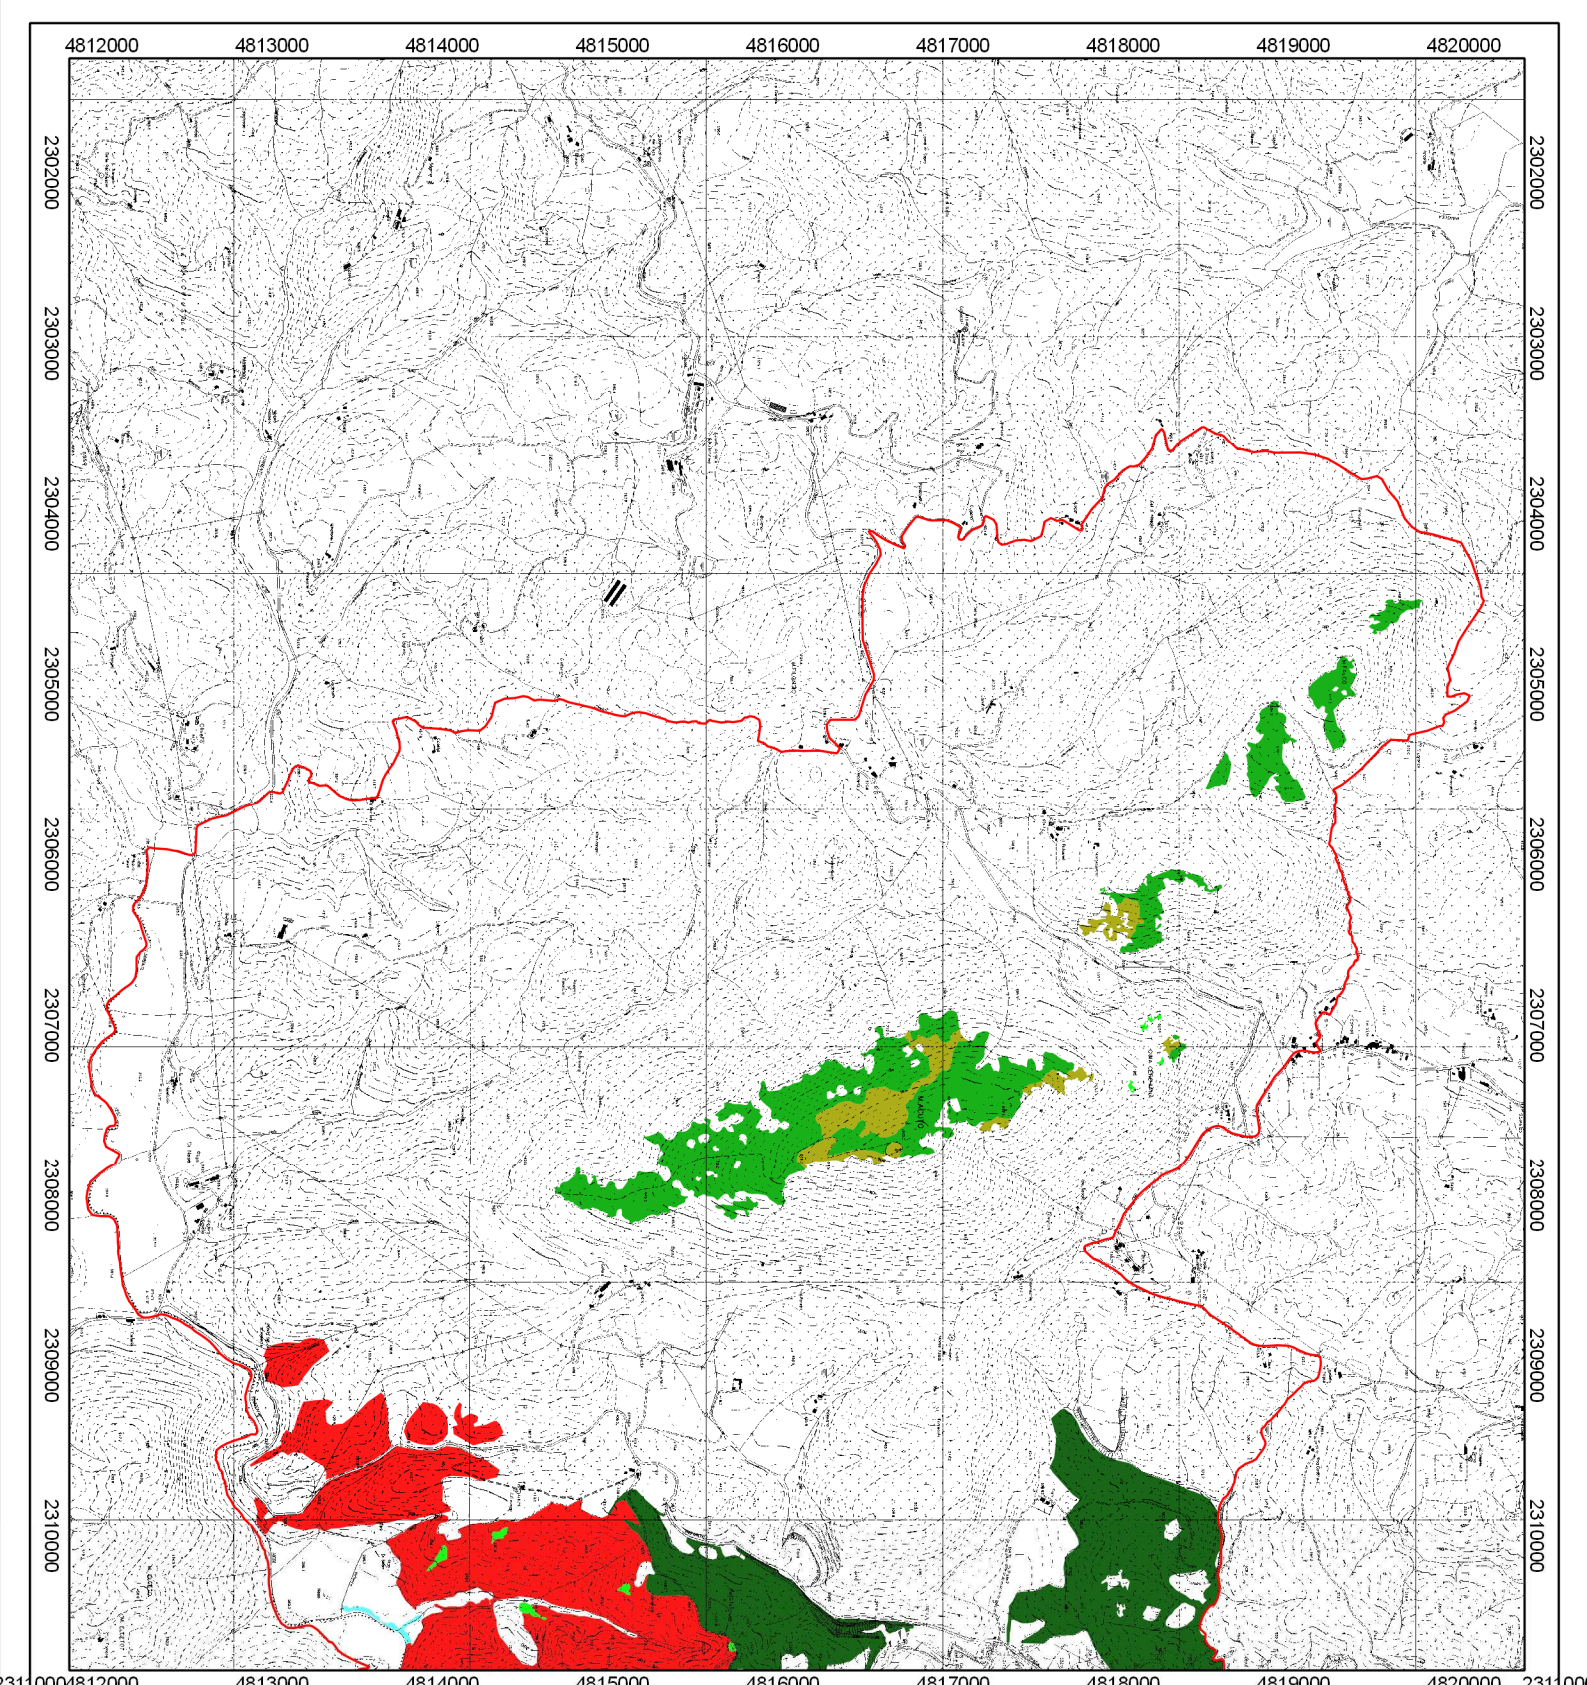

**Piani di Gestione dei Siti Natura 2000**  
**Sito di Importanza Comunitaria**  
**IT5210015**  
**Valle del Torrente Nese (Umbertide)**

**Perimetro SIC**

Base cartografica:  
 Carta tecnica regionale  
 carta 1 di 2

**Legenda**  
 **Perimetro SIC**

**Piani di Gestione dei Siti Natura 2000**

**Sito di Importanza Comunitaria**

**IT5210015**

**Valle del Torrente Nese (Umbertide)**

**Perimetro SIC**

Base cartografica:  
Carta tecnica regionale

carta 2 di 2

**Legenda**

 **Perimetro SIC**

**Piani di Gestione dei Siti Natura 2000**  
**Sito di Importanza Comunitaria**  
**IT5210015**  
**Valle del Torrente Nese (Umbertide)**

**Carta degli Habitat**

Base cartografica:  
 Carta tecnica regionale  
 carta 1 di 2

**Legenda**  
 **Perimetro SIC**

**Habitat**

-  5210
-  6210
-  6220
-  91AA
-  91M0
-  9260
-  92A0
-  9340
-  6210/6220 mosaico

0004812000 4813000 4814000 4815000 4816000 4817000 4818000 4819000 4820000 2310000