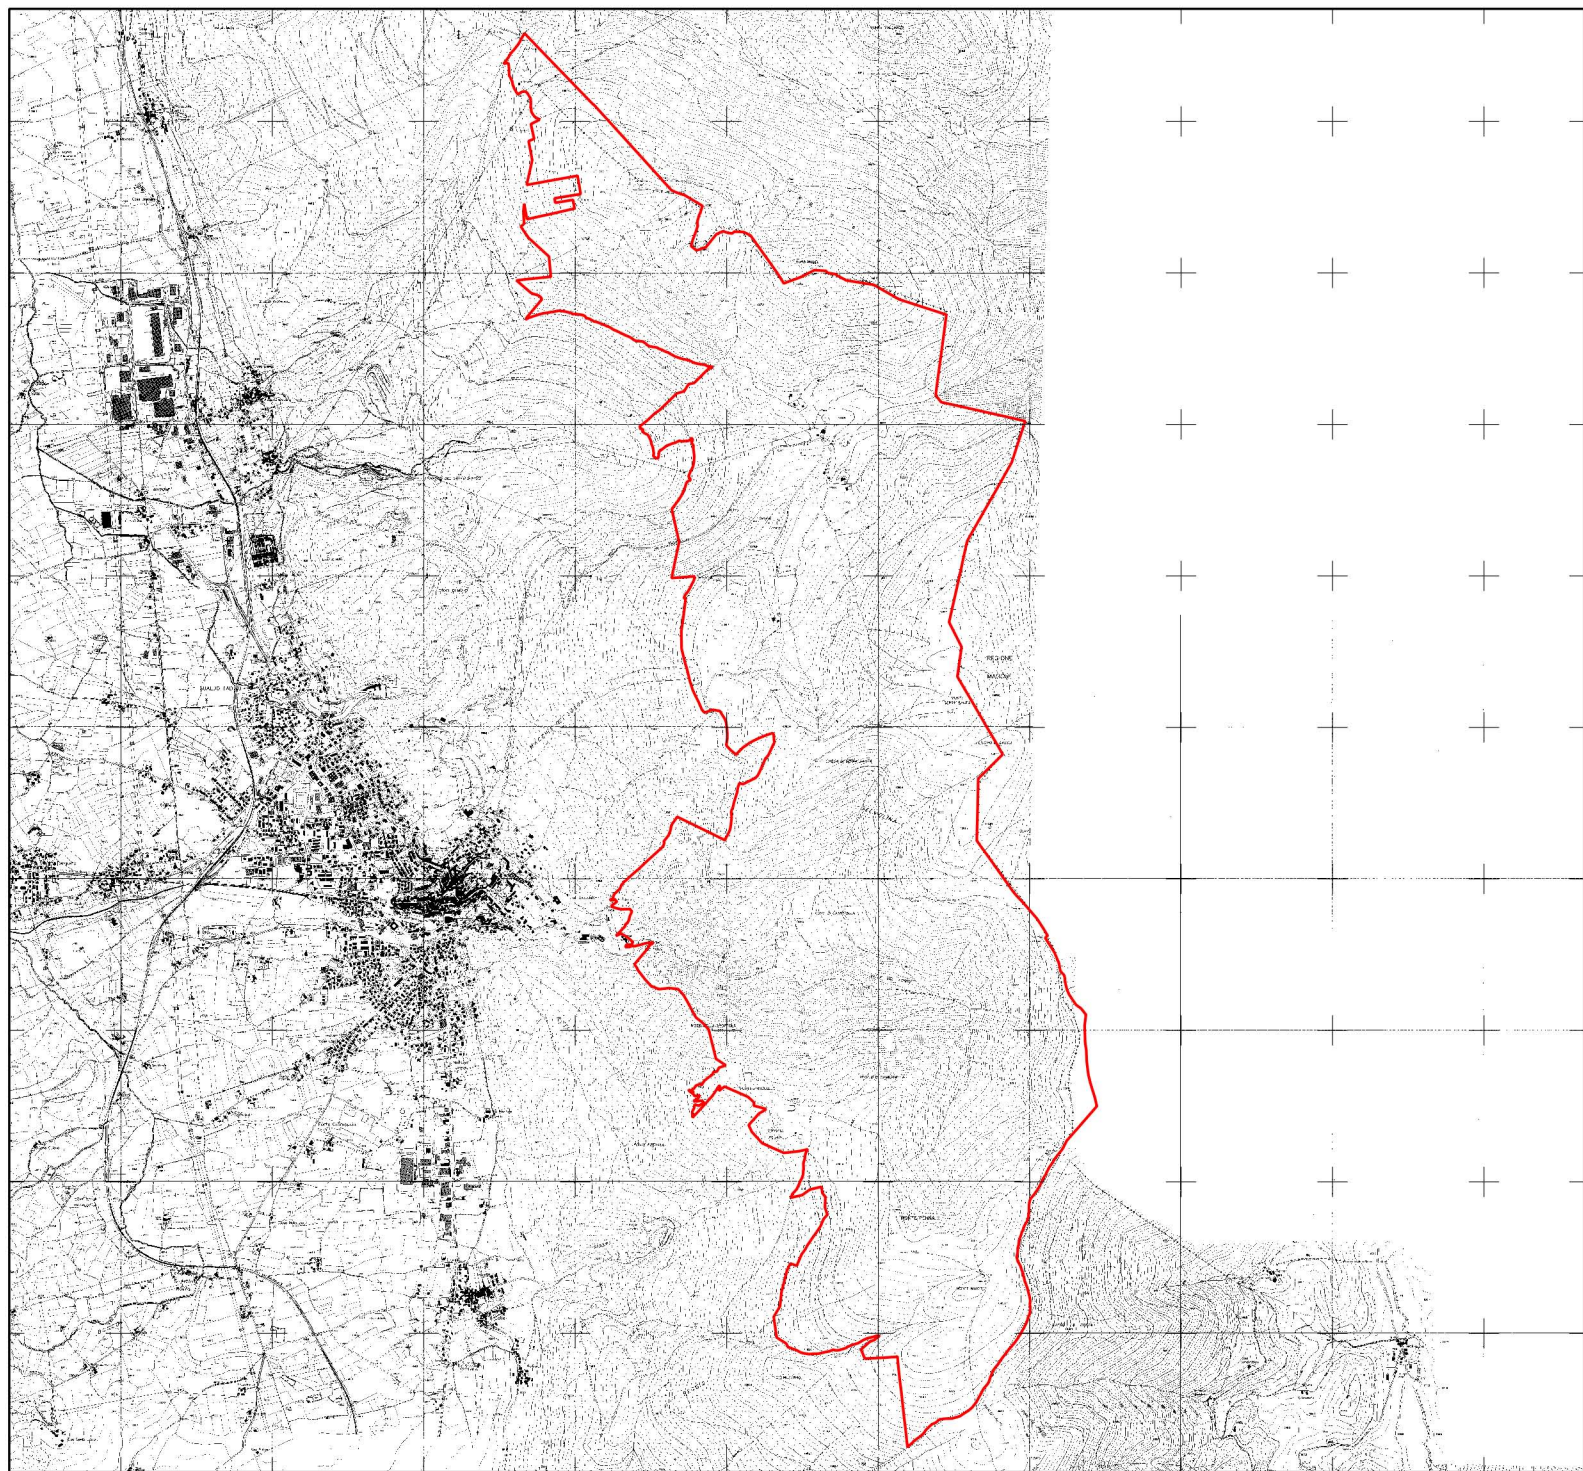

2338000 2339000 2340000 2341000 2342000 2343000 2344000 2345000 2346000 2347000

4794000
4793000
4792000
4791000
4790000
4789000
4788000
4787000
4786000

2338000 2339000 2340000 2341000 2342000 2343000 2344000 2345000 2346000 2347000

Piani di gestione dei Siti Natura 2000

Sito di Importanza Comunitaria
IT5210014
Monti Maggio - Nero (sommità)

Perimetro SIC

Base cartografica:
Carta Tecnica Regionale

Legenda

Perimetro SIC