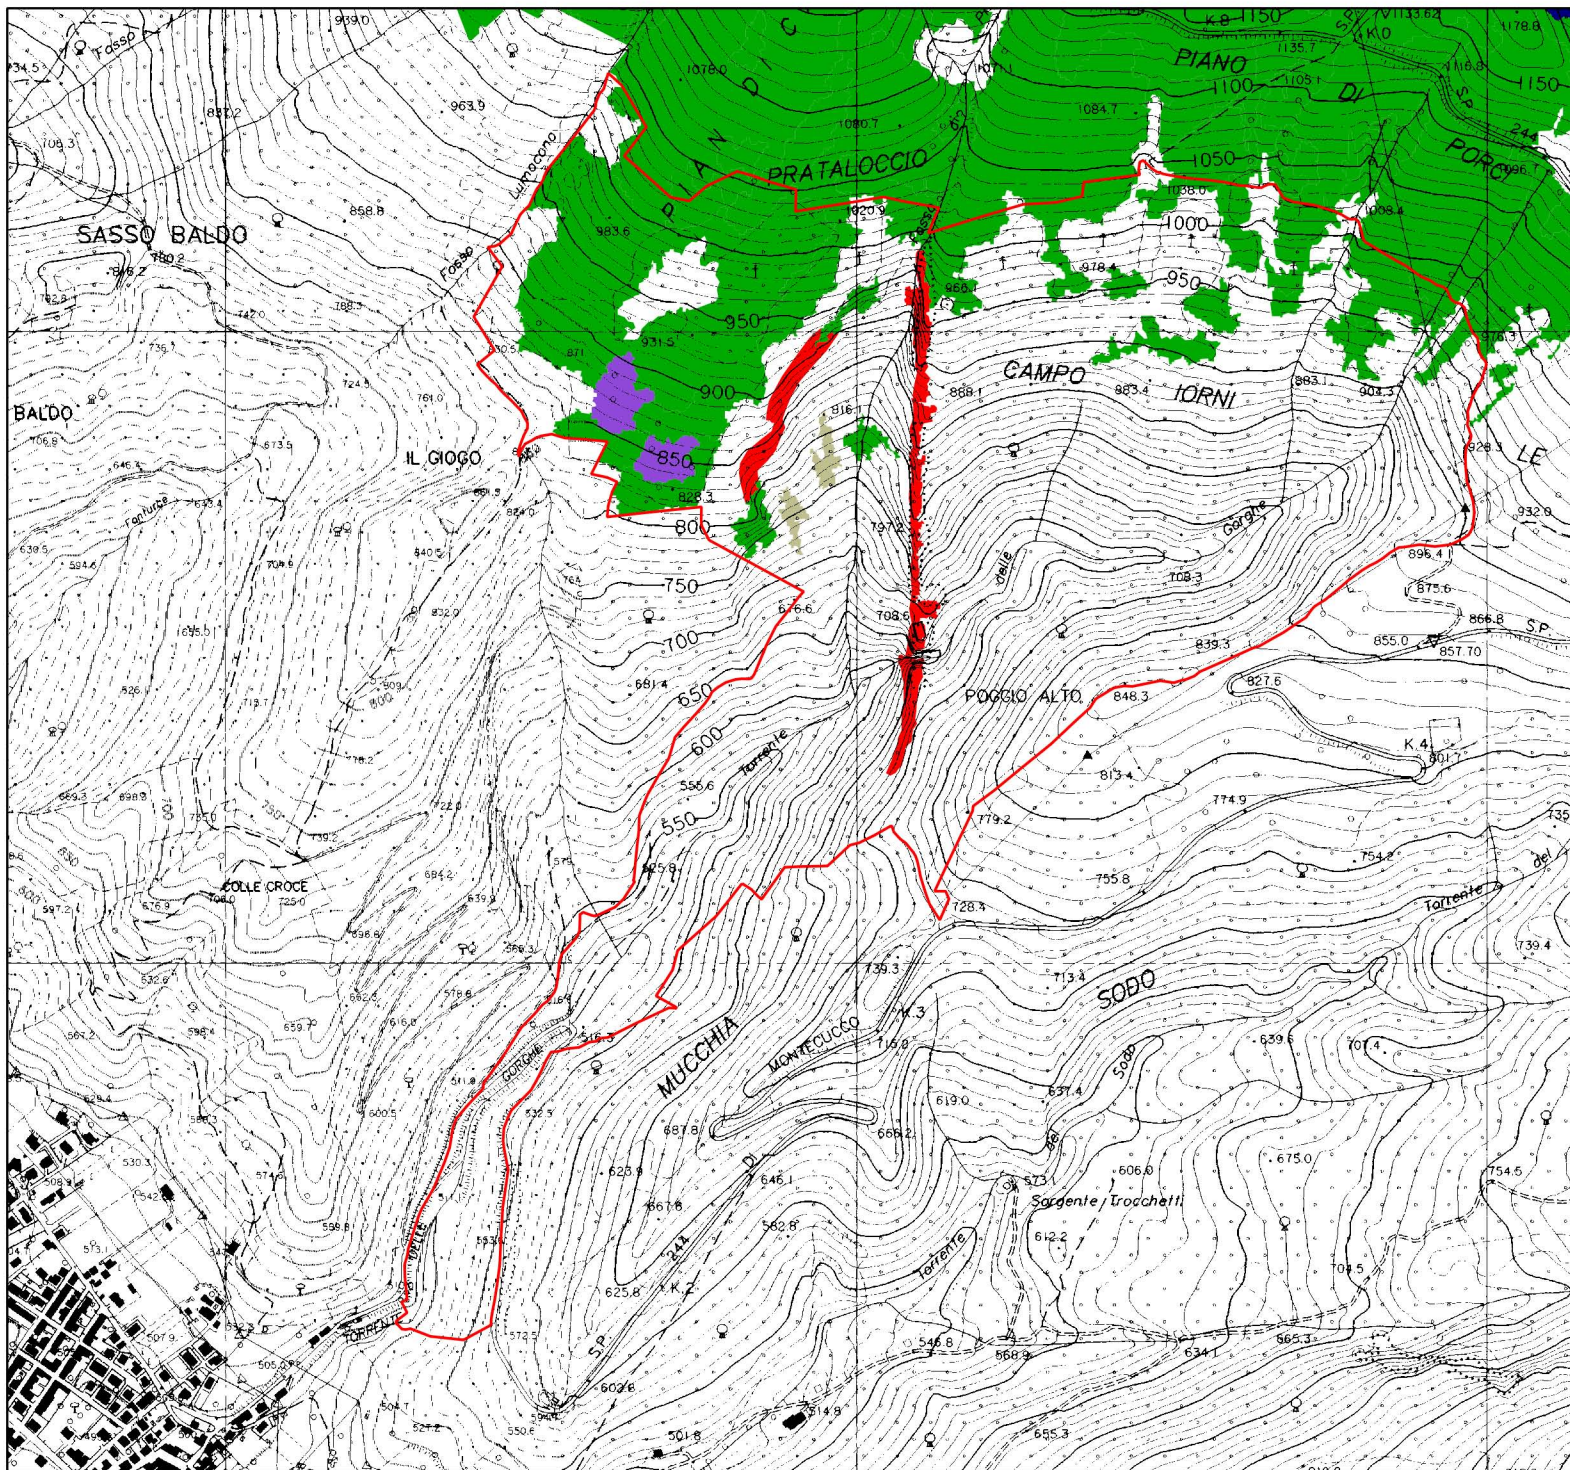

2337000

2338000

2339000

2337000

2338000

2339000

Piani di gestione dei Siti Natura 2000

Sito di Importanza Comunitaria
IT5210010
Le Gorghe

Carta degli Habitat

Base cartografica:
Carta Tecnica Regionale

Legenda

Perimetro SIC

carta_for009_008_010_esatta

-  5130
-  6210
-  8130
-  9340

4802000

4802000

4801000

4801000