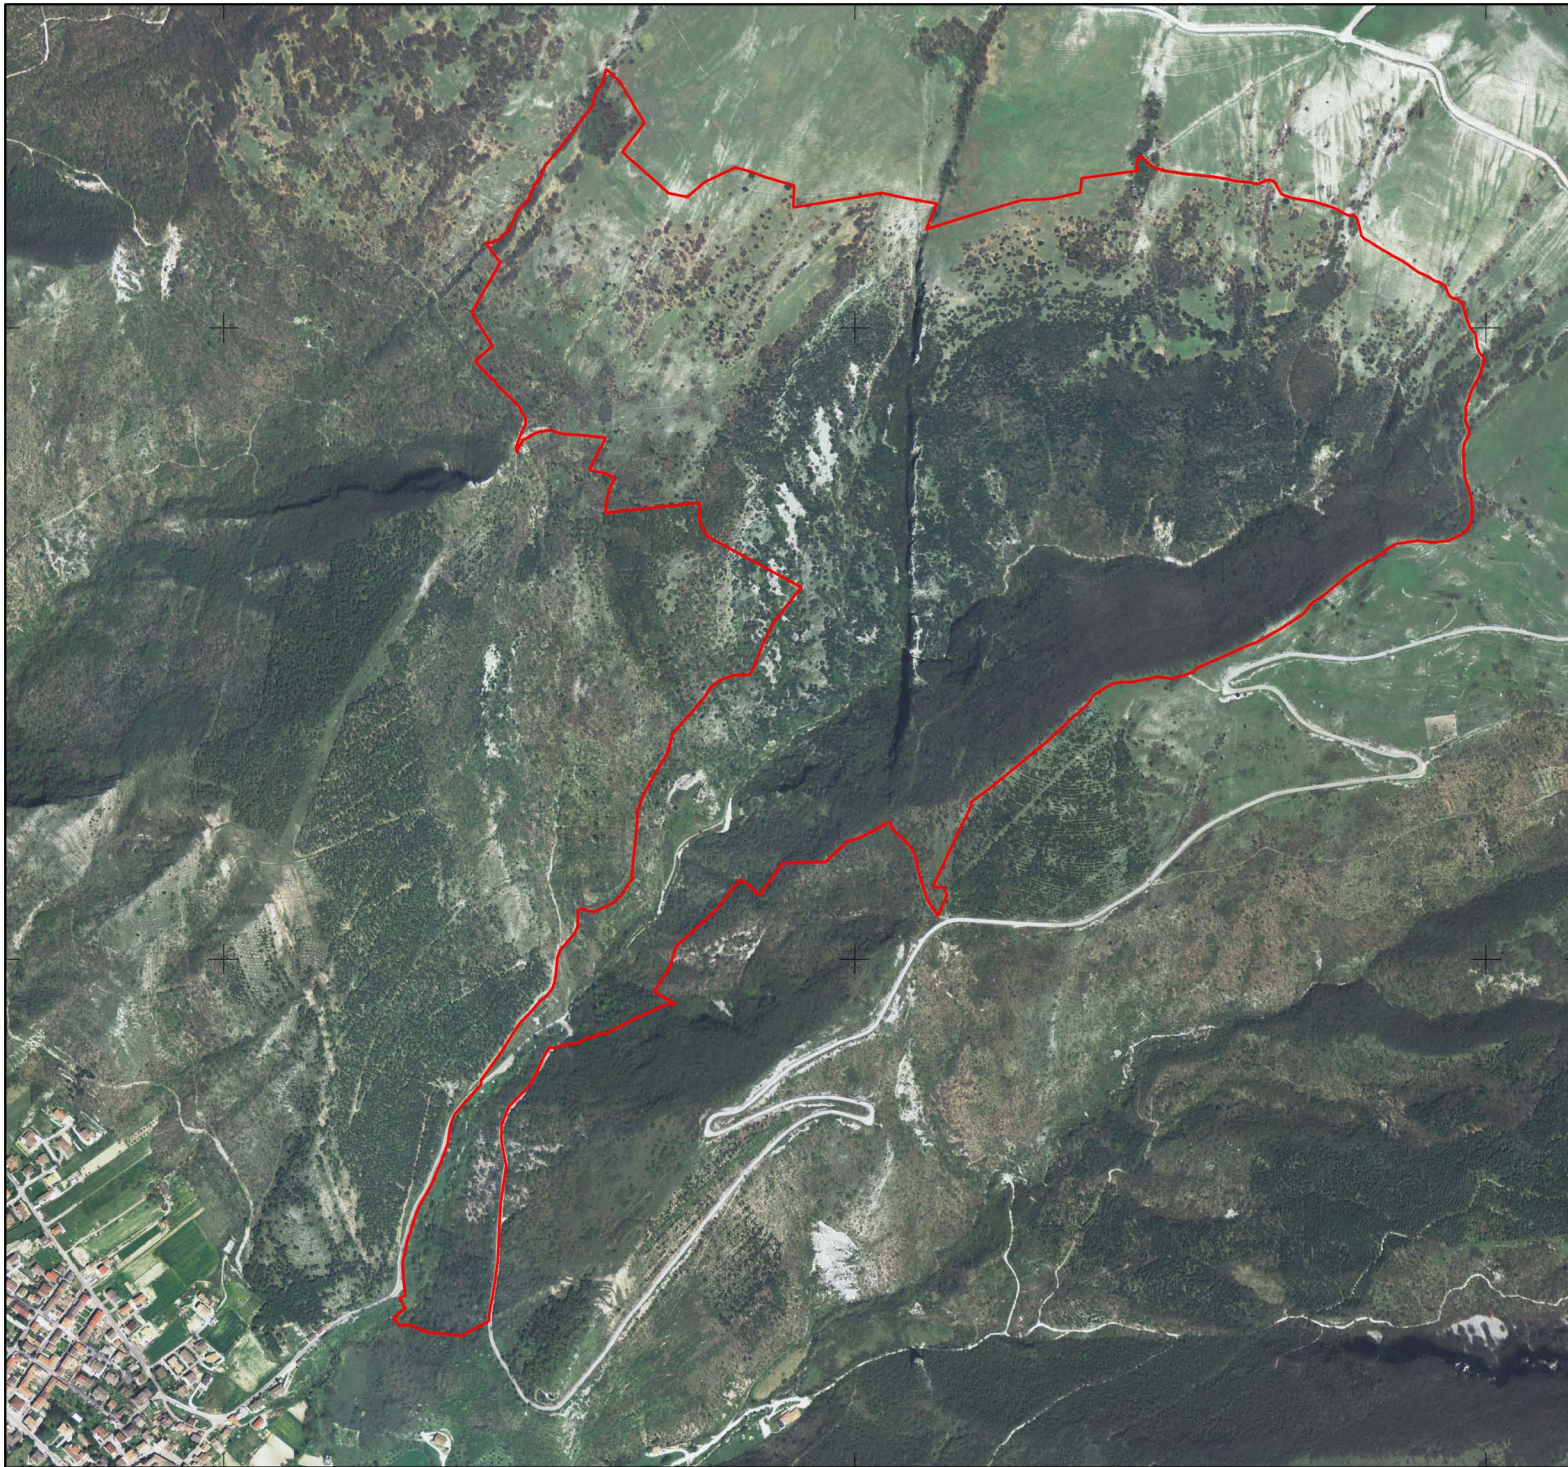

2337000

2338000

2339000

4802000

4802000

4801000

4801000

2337000

2338000

2339000

Piani di gestione dei Siti Natura 2000

Sito di Importanza Comunitaria  
IT5210010  
Le Gorghe

Perimetro SIC

Base cartografica:  
ortofoto digitale

Legenda

Perimetro SIC