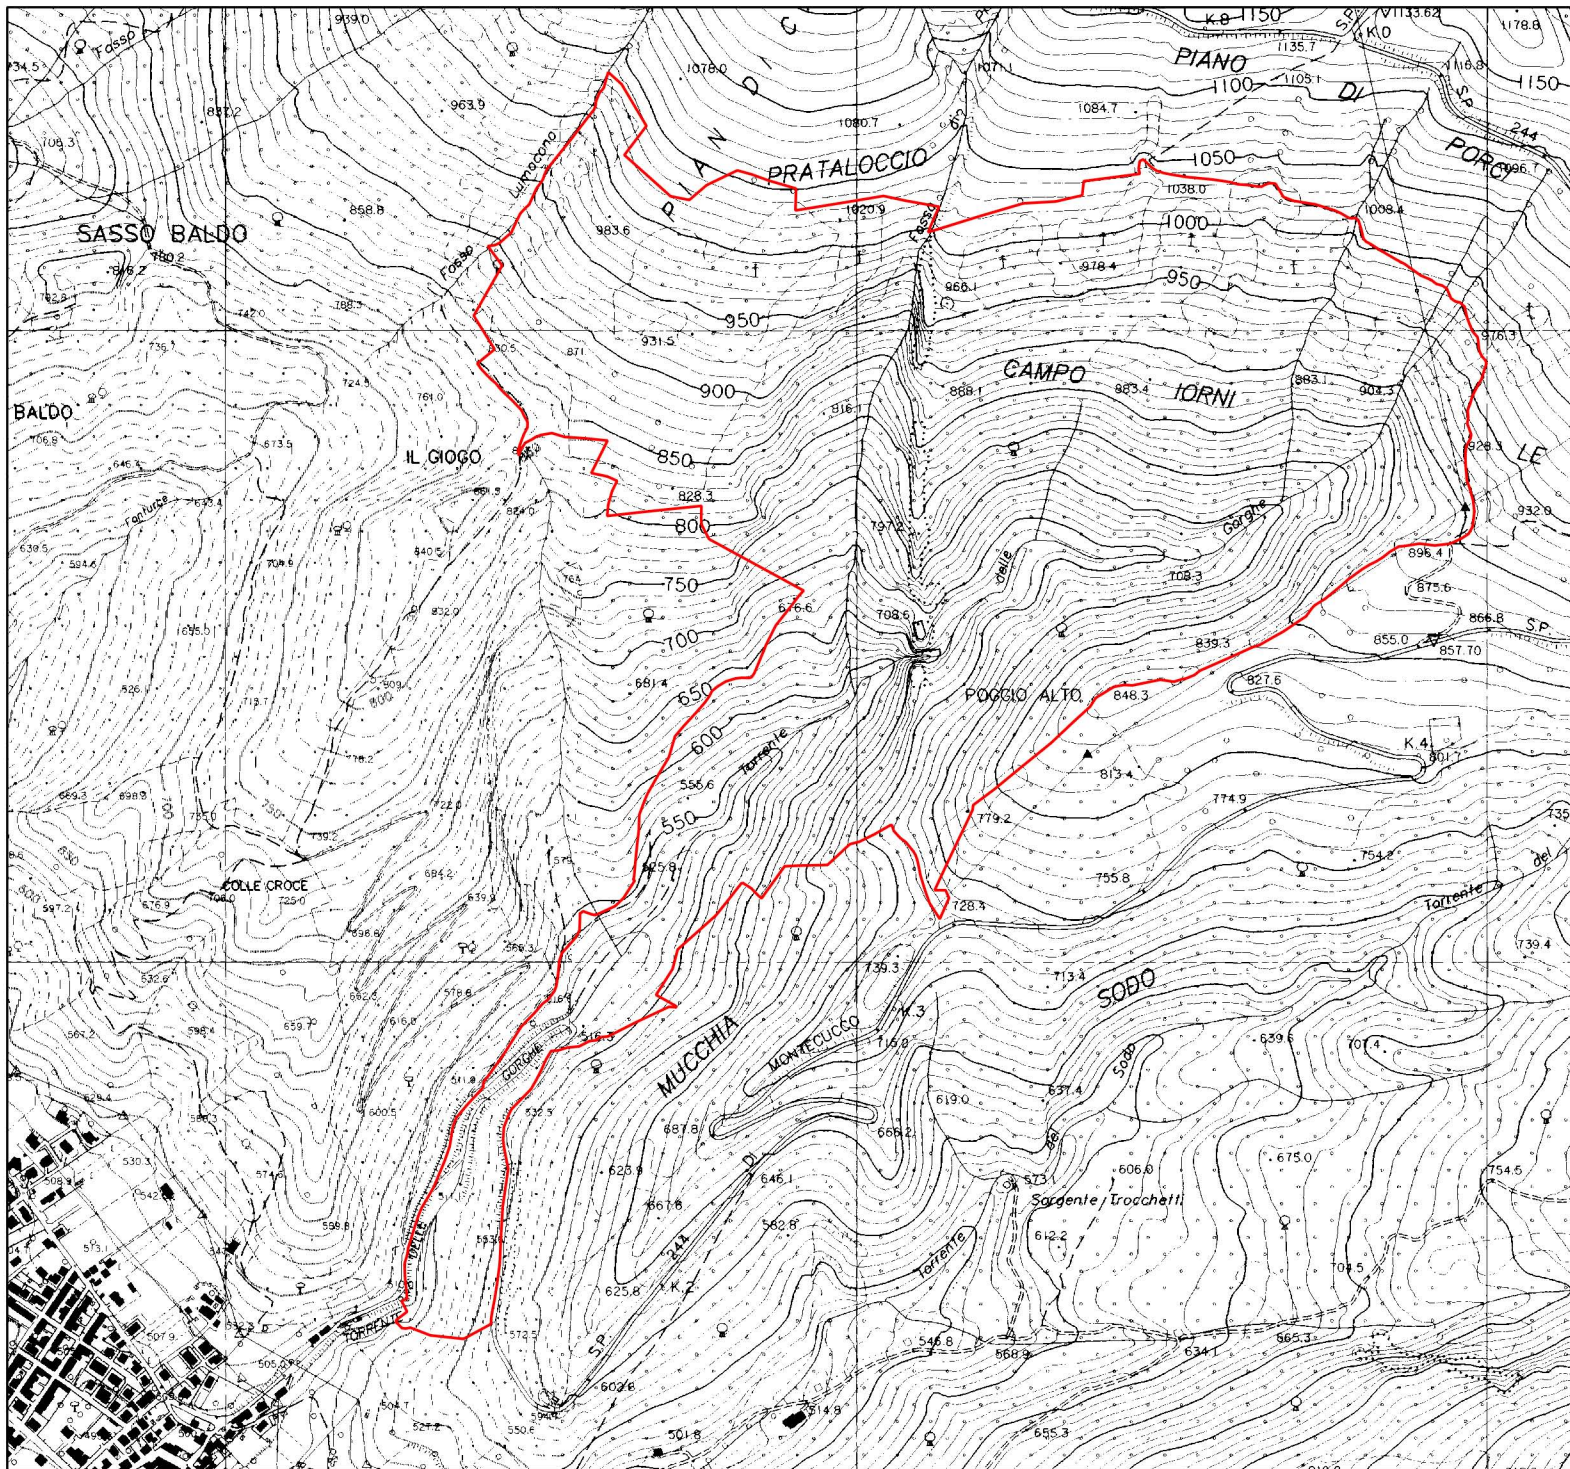

2337000

2338000

2339000

2337000

2338000

2339000

UNIONE EUROPEA

MINISTERO DELL'ECONOMIA E DELLE FINANZE

REGIONE UMBRIA

COMUNITA' MONTANA ALTA UMBRIA

COMUNITA' MONTANA ALTA UMBRIA

Piani di gestione dei Siti Natura 2000

Sito di Importanza Comunitaria
IT5210010
Le Gorghe

Perimetro SIC

Base cartografica:
Carta Tecnica Regionale

Legenda

Perimetro SIC

4802000

4802000

4801000

4801000