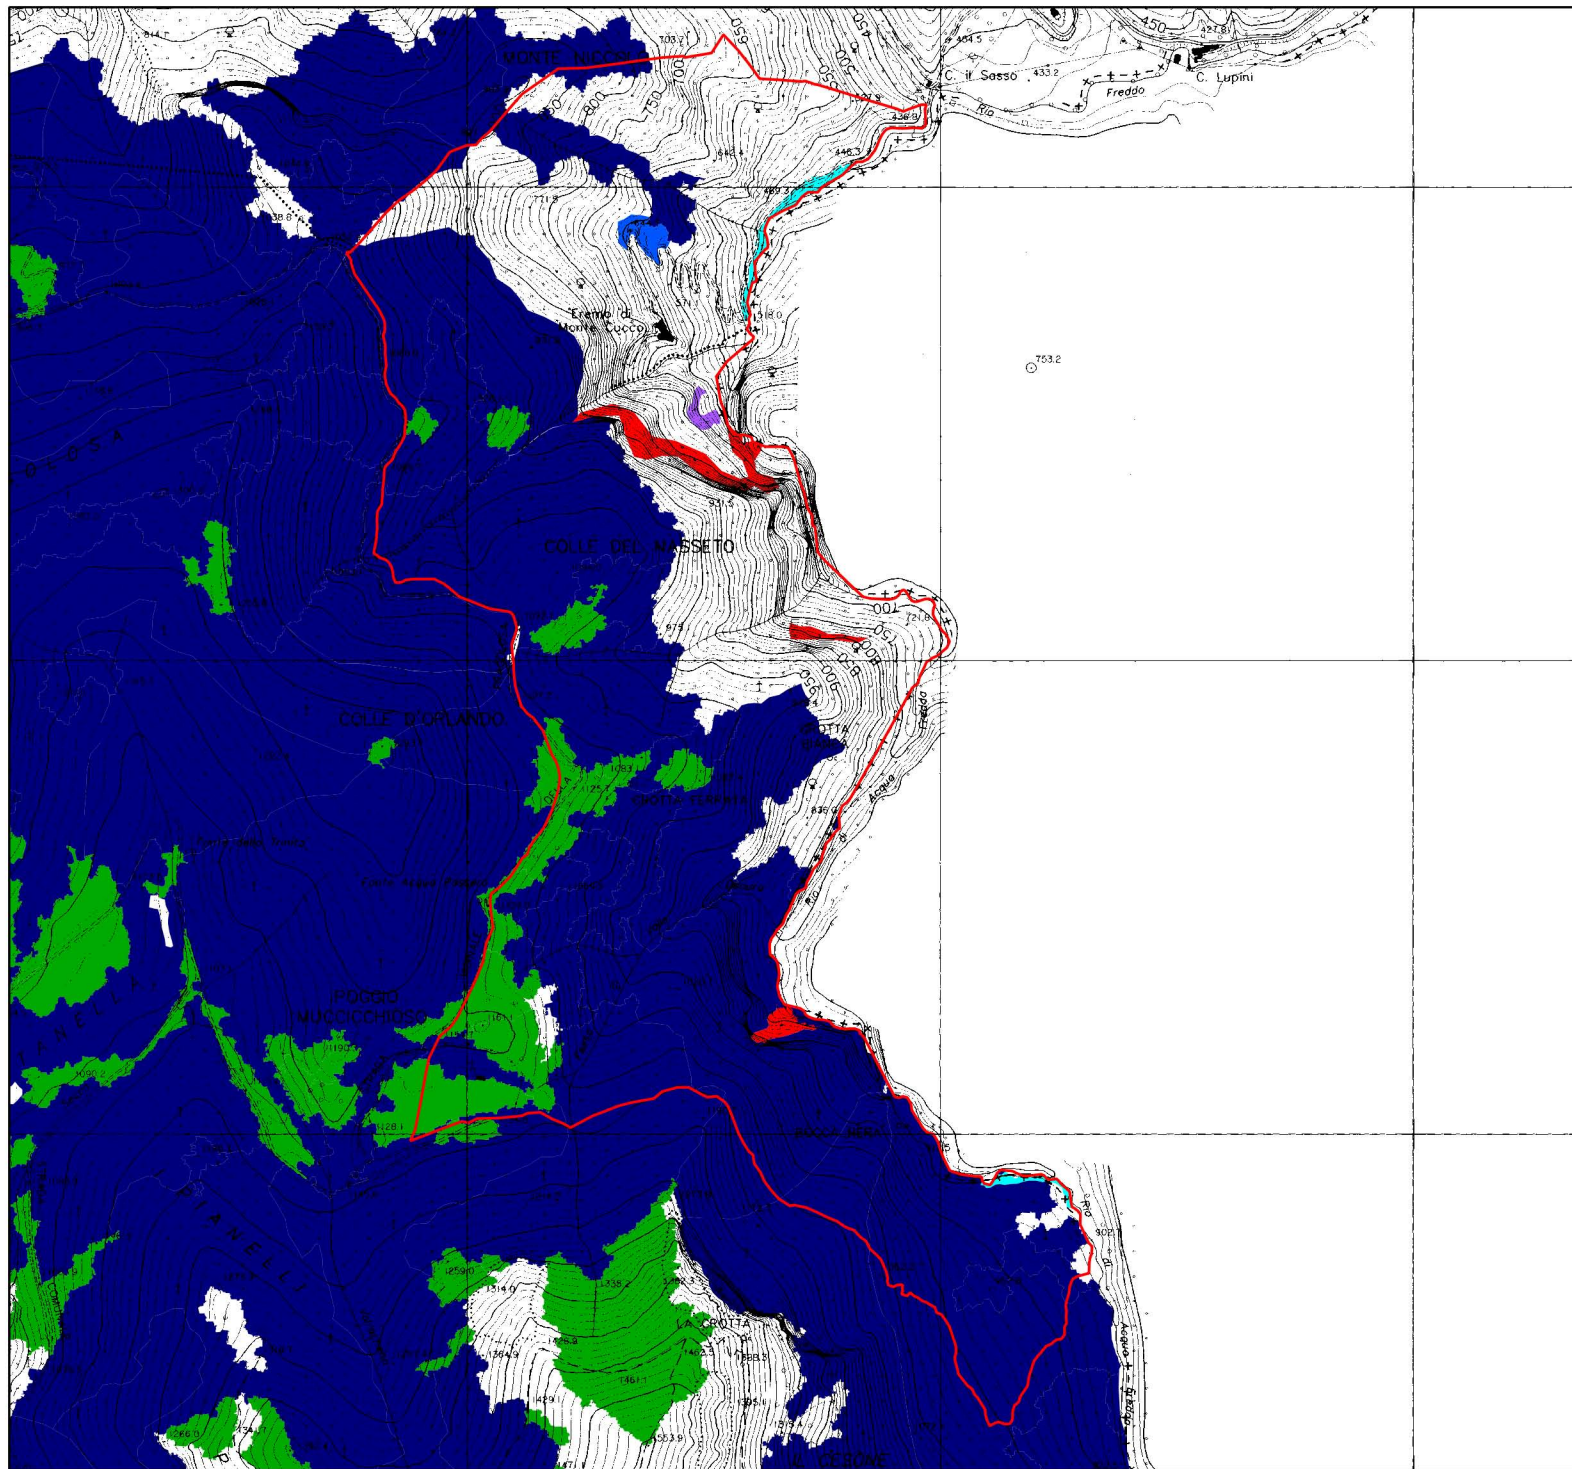

2337000

2338000

2339000

4807000

4807000

4806000

4806000

4805000

4805000

2337000

2338000

2339000

Piani di gestione dei Siti Natura 2000

Sito di Importanza Comunitaria
IT5210008
Valle del Rio Freddo (Monte Cucco)

Carta degli Habitat

Base cartografica:
Carta Tecnica Regionale

Legenda

Perimetro SIC

Habitat

-  9340
-  92A0
-  9210
-  9260
-  6210
-  5230