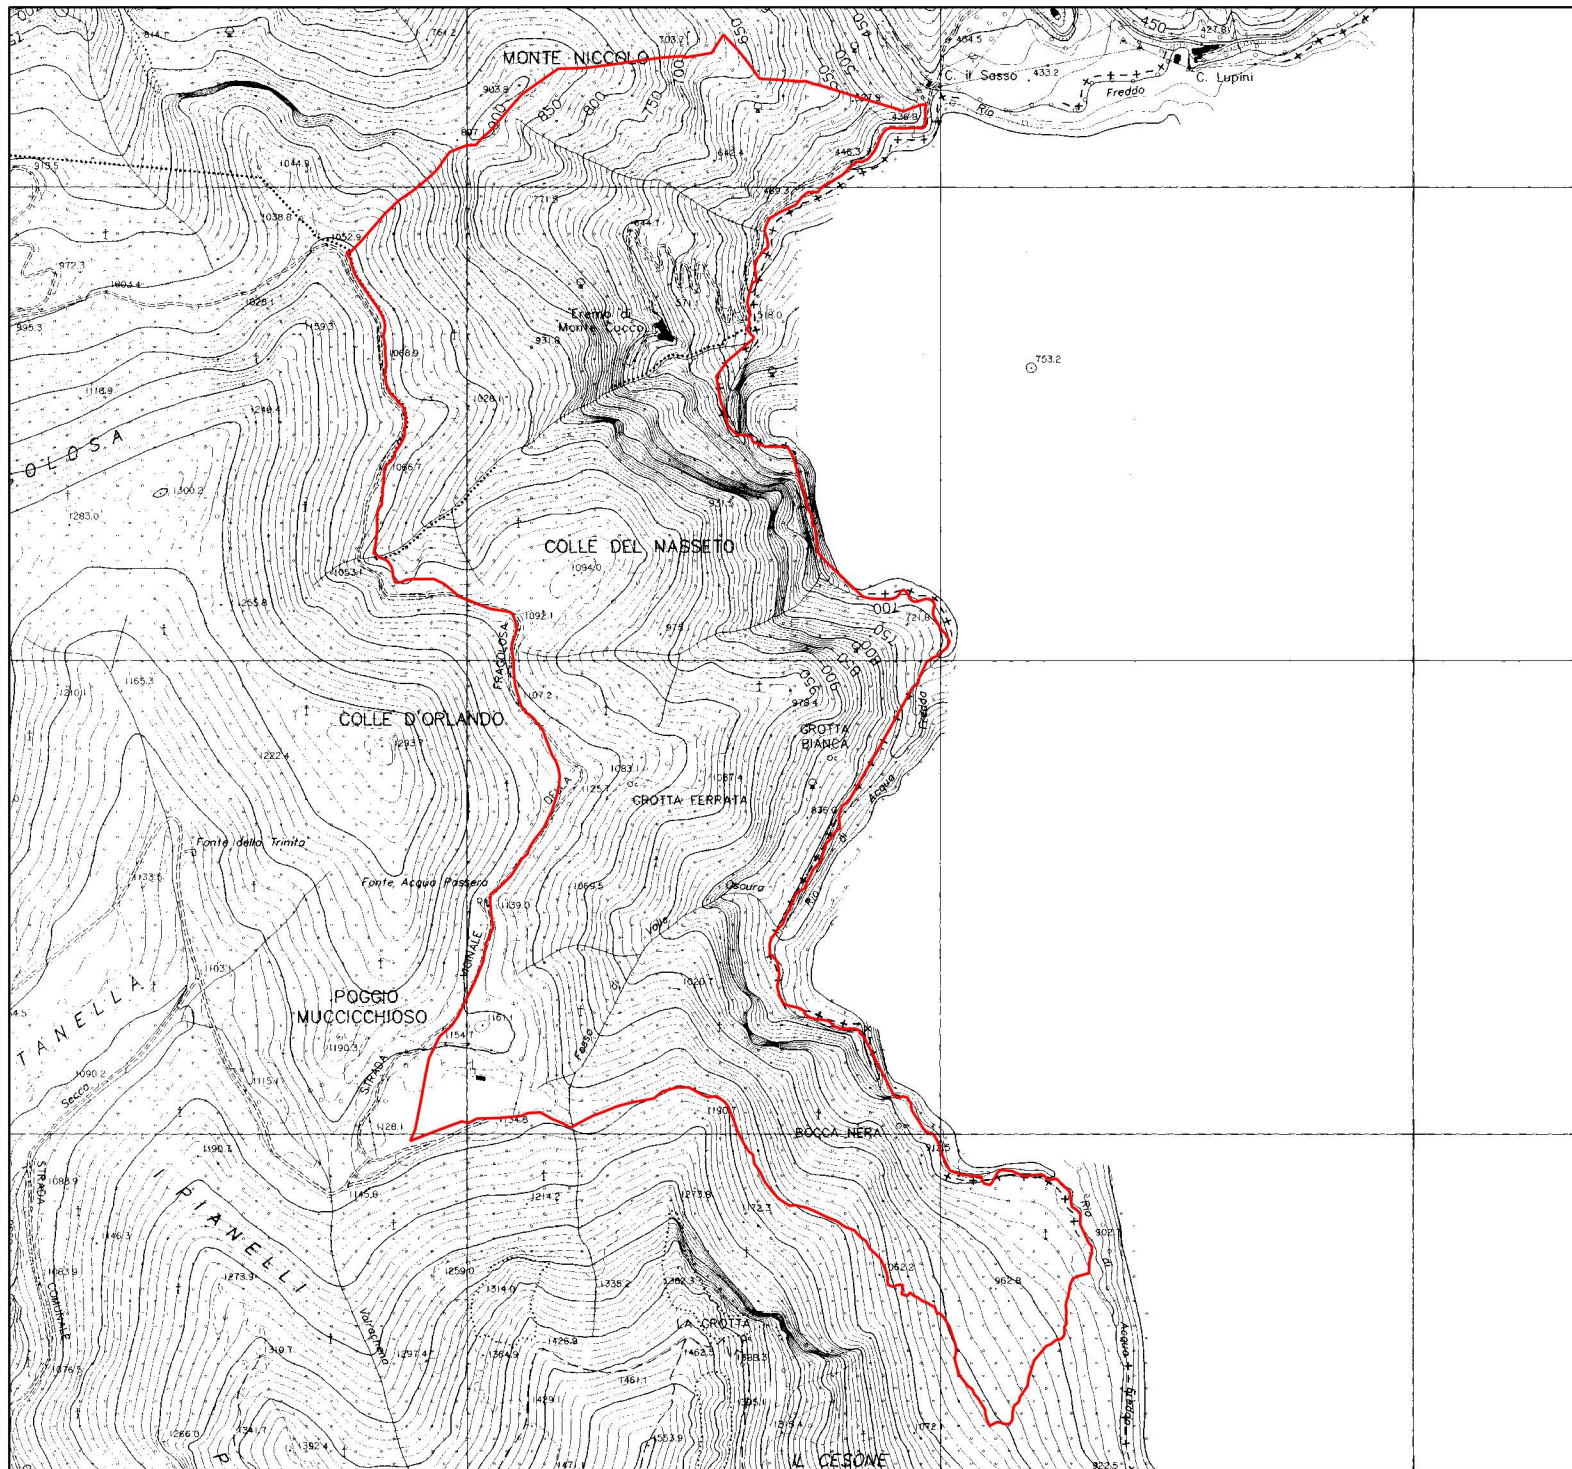

2337000

2338000

2339000

4807000

4807000

4806000

4806000

4805000

4805000

2337000

2338000

2339000

Piani di gestione dei Siti Natura 2000

Sito di Importanza Comunitaria
 IT5210008
 Valle del Rio Freddo (Monte Cucco)

Perimetro SIC

Base cartografica:
 Carta Tecnica Regionale

Legenda

Perimetro SIC