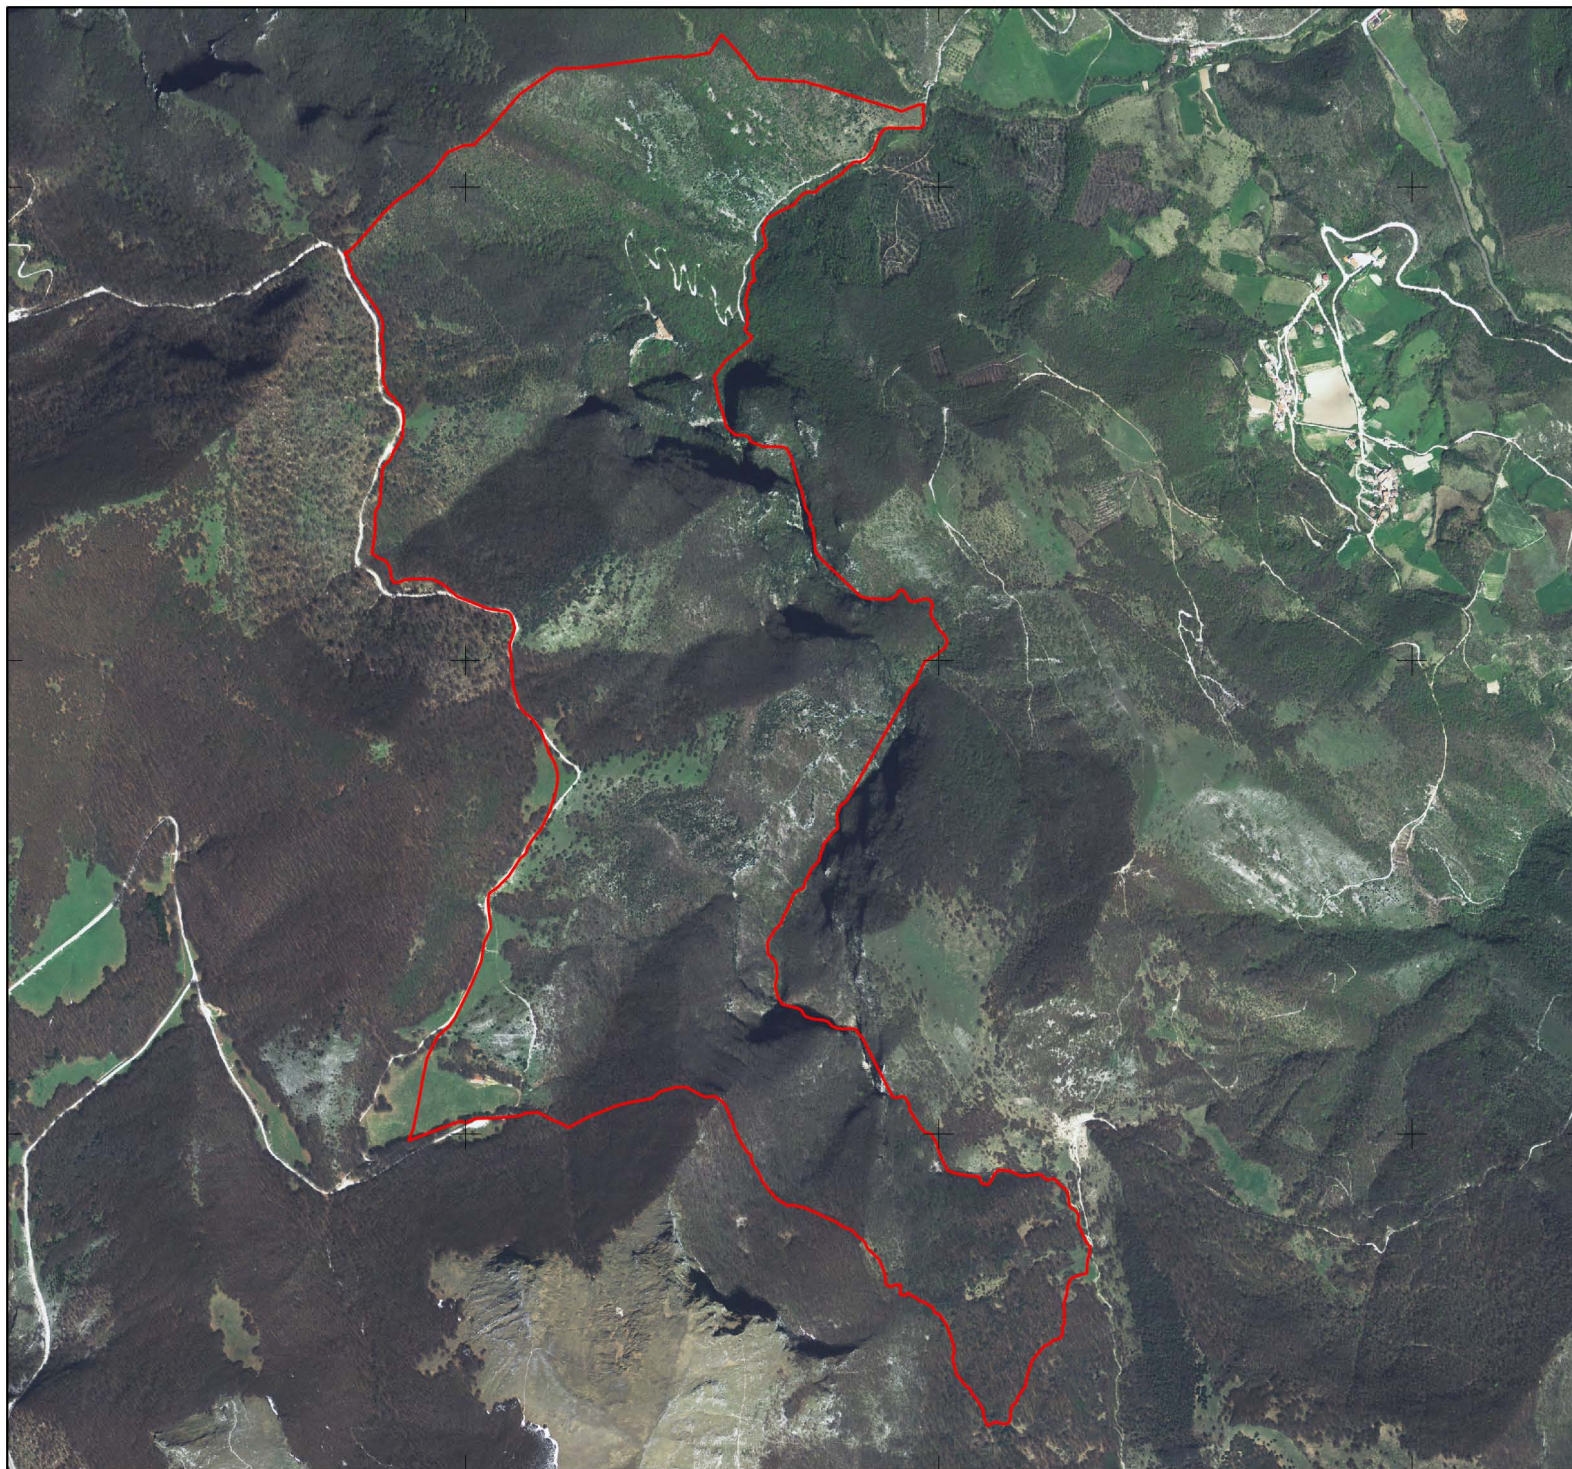

2337000

2338000

2339000

4807000

4807000

4806000

4806000

4805000

4805000

2337000

2338000

2339000

UNIONE EUROPEA

MINISTERO
DELL'ECONOMIA
E DELLE FINANZE

REGIONE UMBRIA

COMUNITA' MONTANA
ALTA UMBRIA

Piani di gestione dei Siti Natura 2000

Sito di Importanza Comunitaria
IT5210008
Valle del Rio Freddo (Monte Cucco)

Perimetro SIC

Base cartografica:
Ortofoto digitale

Legenda

Perimetro SIC