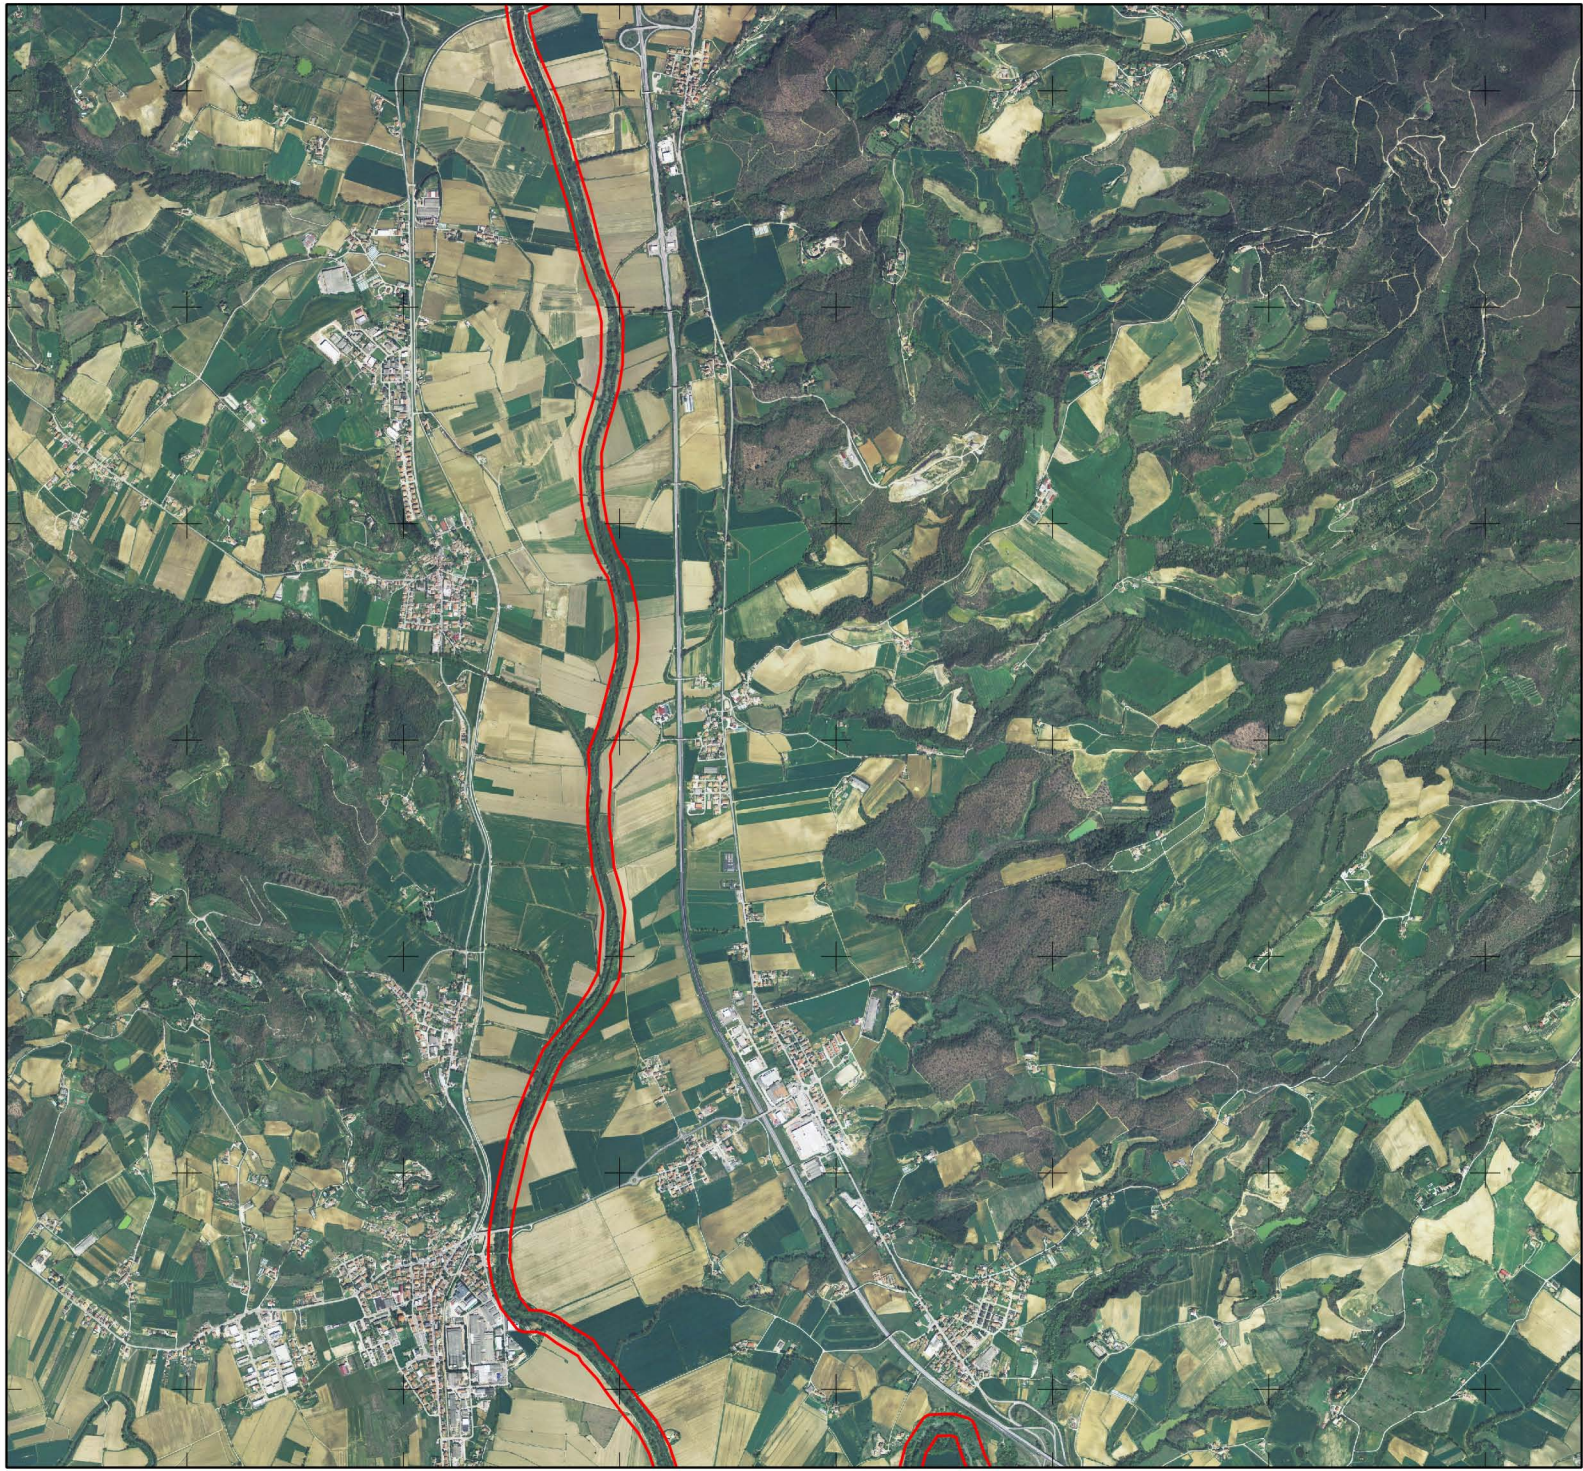

2295000 2296000 2297000 2298000 2299000 2300000 2301000

4811000
4810000
4809000
4808000
4807000
4806000
4805000

2295000 2296000 2297000 2298000 2299000 2300000 2301000

Piani di gestione dei Siti Natura 2000

Sito di Importanza Comunitaria
IT5210003
Fiume Tevere tra S. Giustino e Pierantonio

Perimetro SIC

Base cartografica:
Ortofoto digitale

3 di 5

Legenda

Perimetro SIC