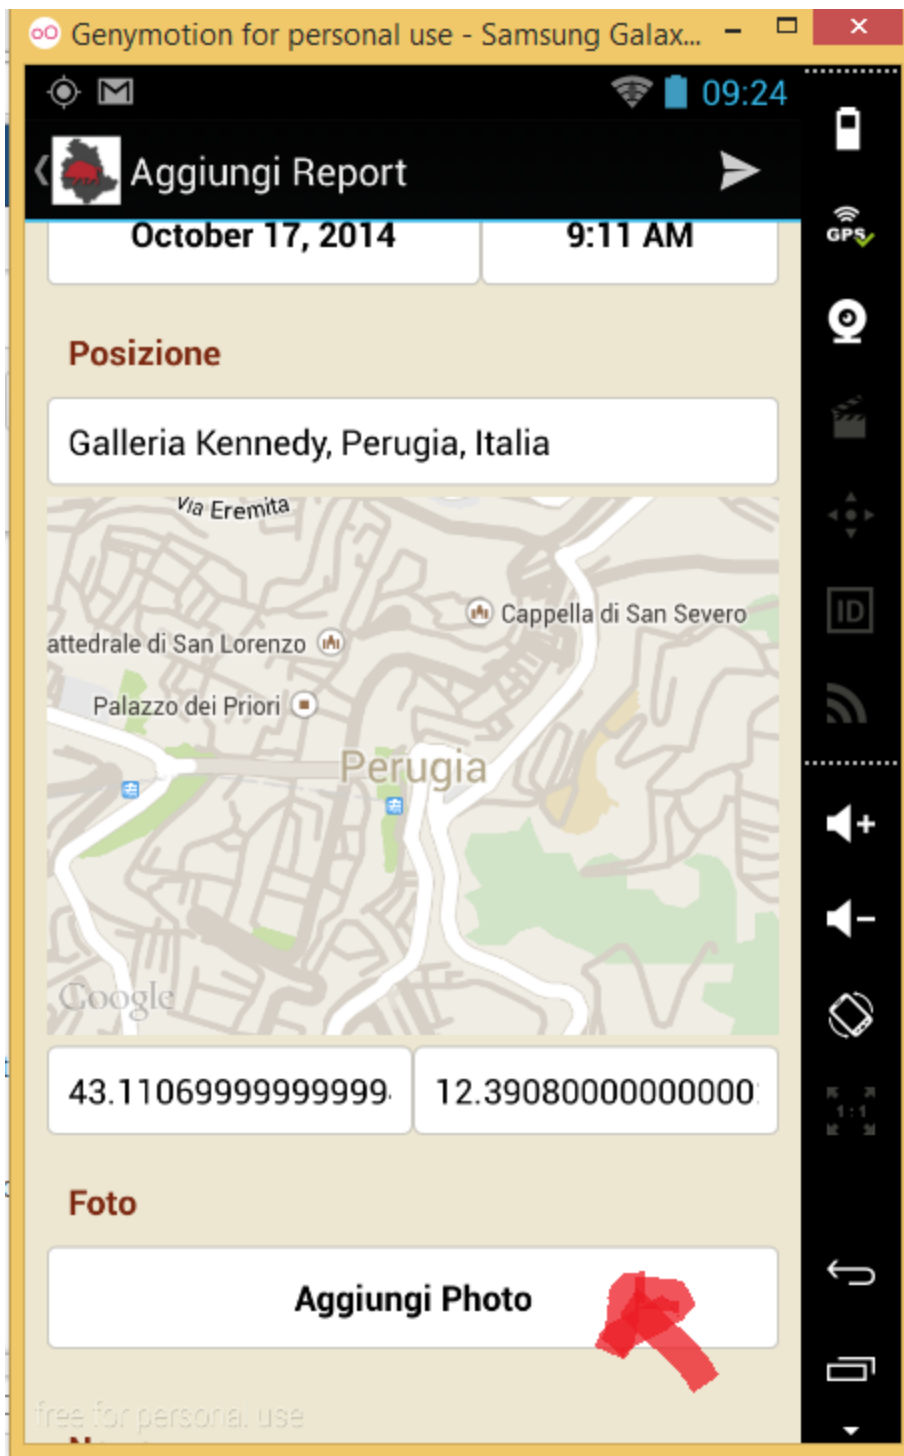

Quindi inviare con il comando posto in alto a destra.