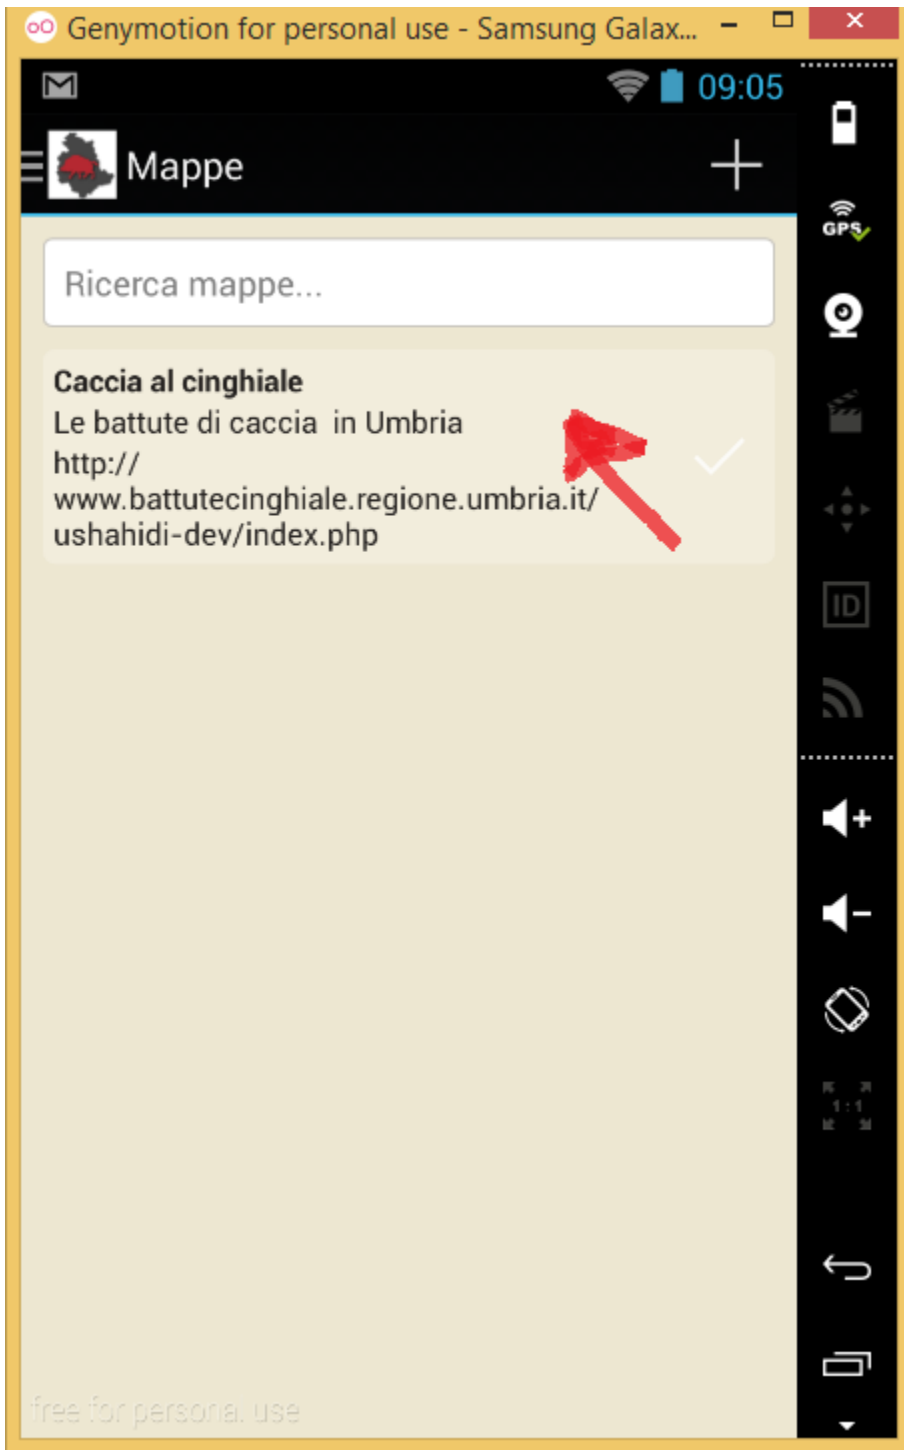

Verificare che IL GPS del proprio cellulare sia attivo.

In seguito all'installazione tra le applicazioni sarà presente l'icona tra le App disponibili.

All'apertura compare la schermata seguente

Quindi viene mostrato il collegamento alla segnalazioni delle battute al cinghiale: selezionare "Battute al cinghiale", verrà mostrato l'elenco dei

report, visibili anche su mappa.

Caccia al cinghiale

REPORTS

MAPPA

Tutte le categorie

Ricerca reports...

 **Squadra Cinghialisti 2**
N.ro partecipanti:23...
ottobre 17, 2014 at 08:04:00 m.
Galleria kennedy, galleria kennedy,
perugia, italia >
Contenimento 2014
Non verificato

Navigation sidebar with icons: GPS, location, compass, ID, RSS, volume, mute, mobile, and back.

Selezionando i singoli report è possibile consultare i dettagli e la posizione su mappa.

Attivare tasto menu del proprio cellulare Android, solitamente posto in basso a sinistra, e scegliere "Aggiungi Report".